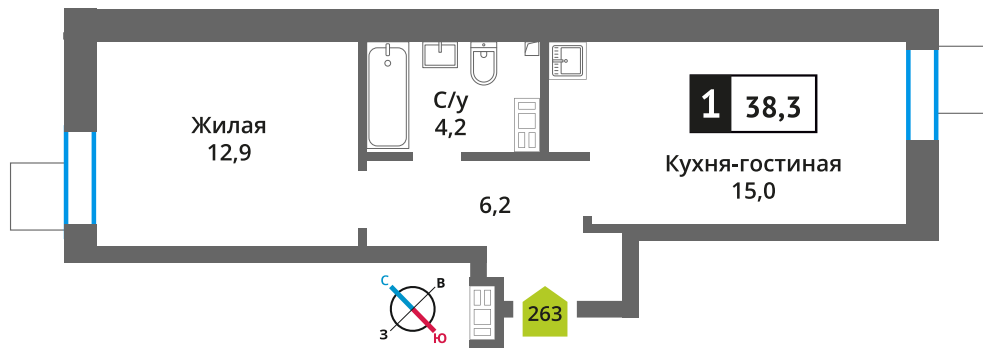

Офис продаж:

Телефон:

+7 (495) 150-10-10

ЖК:	Корпус:	Этаж:	№ квартиры:	Кол-во комнат:	Стоимость:	Сдача:
Смарт квартал Лесная Отрада 2-я очередь	3	9	263	1	7 043 967 руб. 9 391 955 руб.	III кв. 2026 г.

Стоимость зависит от способа оплаты, выбранной ипотечной программы, применимых скидок, акций и спецпредложений. Подробнее уточняйте в офисе продаж застройщика.