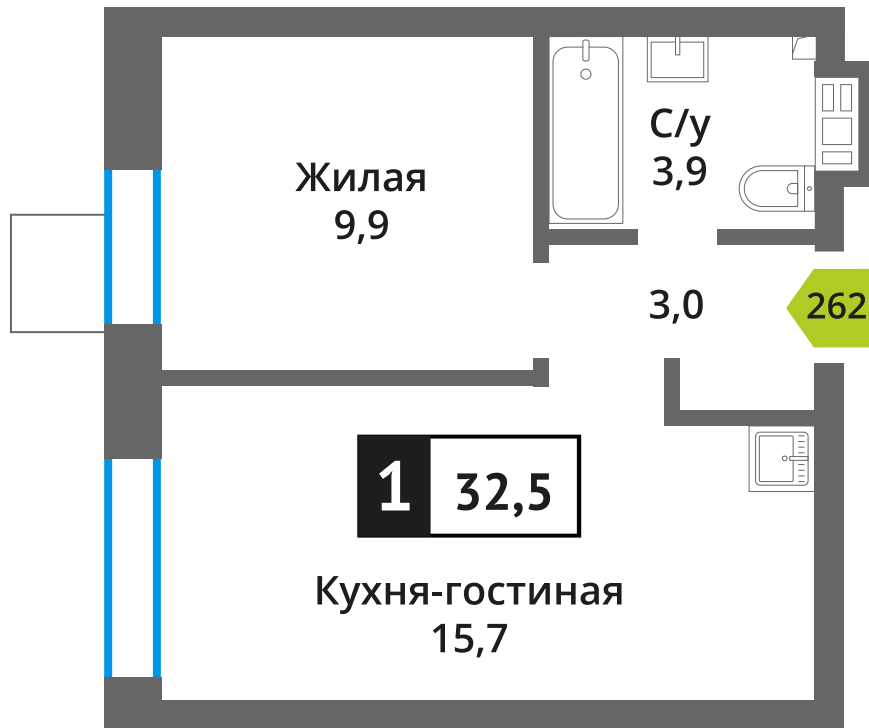

Офис продаж:

Телефон:

+7 (495) 150-10-10

ЖК:	Корпус:	Этаж:	№ квартиры:	Кол-во комнат:	Стоимость:	Сдача:
Смарт квартал Лесная Отрада 2-я очередь	3	9	262	1	7 342 194 руб. 7 728 625 руб.	III кв. 2026 г.

Стоимость зависит от способа оплаты, выбранной ипотечной программы, применимых скидок, акций и спецпредложений. Подробнее уточняйте в офисе продаж застройщика.