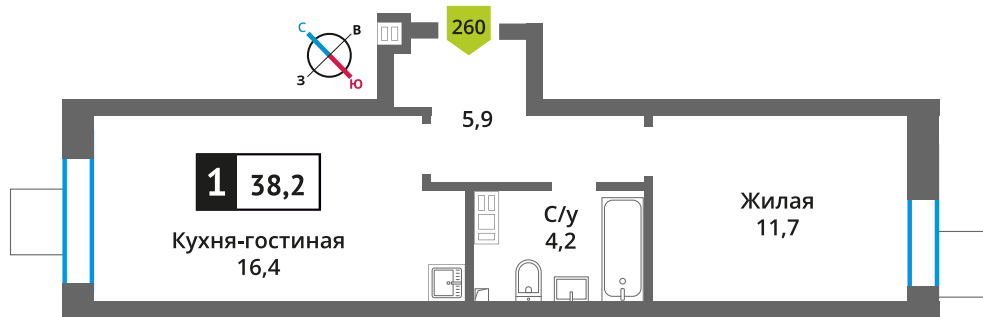

Офис продаж:

Телефон:

+7 (495) 150-10-10

ЖК:

Корпус:

Этаж:

№ квартиры:

Кол-во комнат:

Стоимость:

Сдача:

Смарт квартал Лесная Отрада 2-я

3

8

260

1

7 025 575 руб.

III кв. 2026 г.

очередь

9 367 433 руб.

Стоимость зависит от способа оплаты, выбранной ипотечной программы, применимых скидок, акций и спецпредложений.
Подробнее уточняйте в офисе продаж застройщика.

Дата формирования файла:
23-12-2024