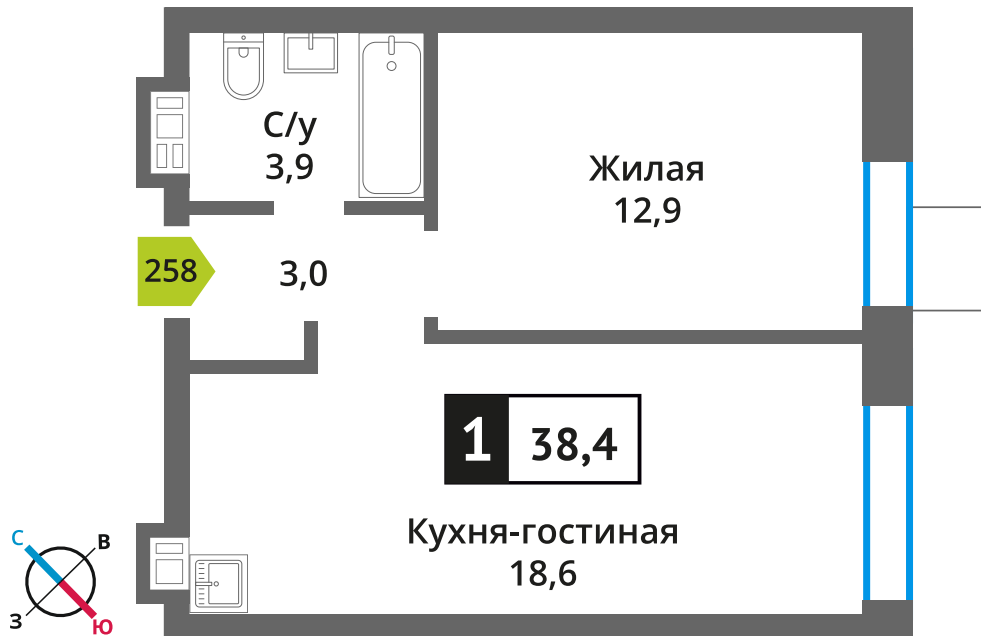

Офис продаж:

Телефон:

+7 (495) 150-10-10

ЖК:	Корпус:	Этаж:	№ квартиры:	Кол-во комнат:	Стоимость:	Сдача:
Смарт квартал Лесная Отрада 2-я очередь	3	8	258	1	7 062 358 руб. 9 416 478 руб.	III кв. 2026 г.

Стоимость зависит от способа оплаты, выбранной ипотечной программы, применимых скидок, акций и спецпредложений.
Подробнее уточняйте в офисе продаж застройщика.