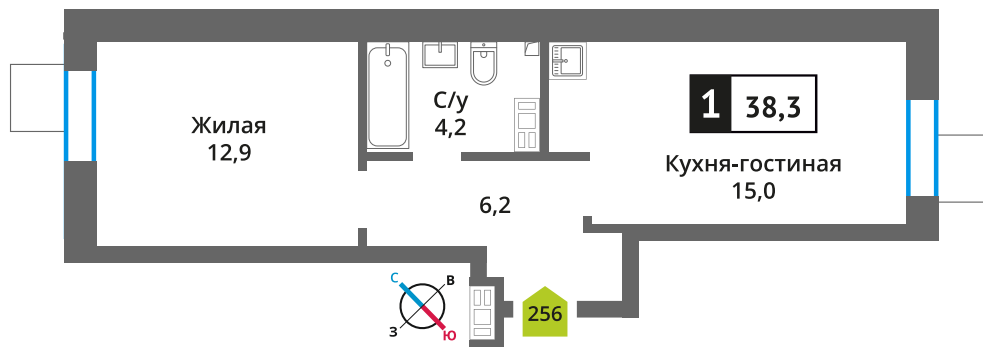

Офис продаж:

Телефон:

+7 (495) 150-10-10

ЖК:	Корпус:	Этаж:	№ квартиры:	Кол-во комнат:	Стоимость:	Сдача:
Смарт квартал Лесная Отрада 2-я очередь	3	8	256	1	7 043 967 руб. 9 391 955 руб.	III кв. 2026 г.

Стоимость зависит от способа оплаты, выбранной ипотечной программы, применимых скидок, акций и спецпредложений. Подробнее уточняйте в офисе продаж застройщика.