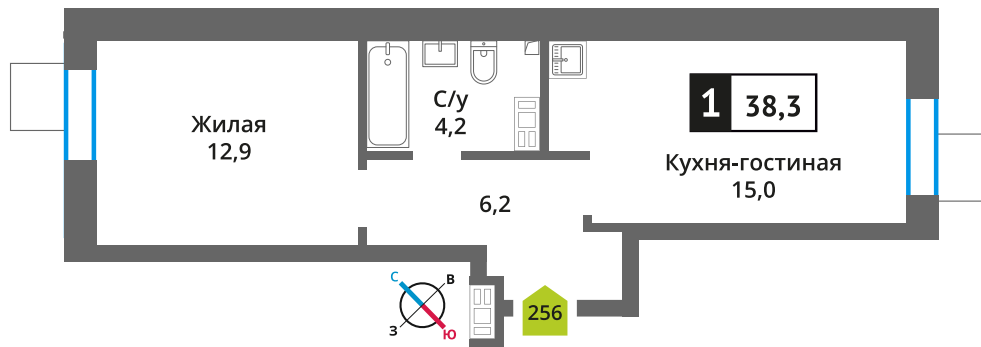

Офис продаж:

Телефон:

+7 (495) 150-10-10

ЖК:	Корпус:	Этаж:	№ квартиры:	Кол-во комнат:	Стоимость:	Сдача:
Смарт квартал Лесная Отрада 2-я очередь	3	8	256	1	7 955 923 руб. 8 374 656 руб.	III кв. 2026 г.

Стоимость зависит от способа оплаты, выбранной ипотечной программы, применимых скидок, акций и спецпредложений. Подробнее уточняйте в офисе продаж застройщика.