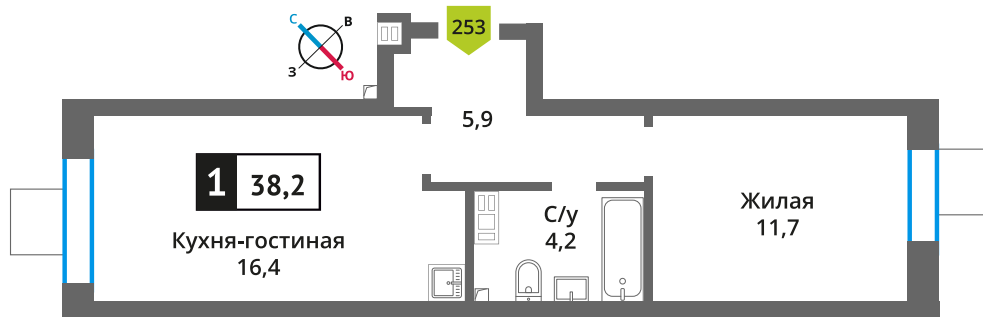

Офис продаж:

Телефон:

+7 (495) 150-10-10

ЖК:

Корпус:

Этаж:

№ квартиры:

Кол-во комнат:

Стоимость:

Сдача:

Смарт квартал Лесная Отрада 2-я

3

7

253

1

6 953 886 руб.

III кв. 2026 г.

очередь

9 271 847 руб.

Стоимость зависит от способа оплаты, выбранной ипотечной программы, применимых скидок, акций и спецпредложений.
Подробнее уточняйте в офисе продаж застройщика.

Дата формирования файла:
23-01-2025