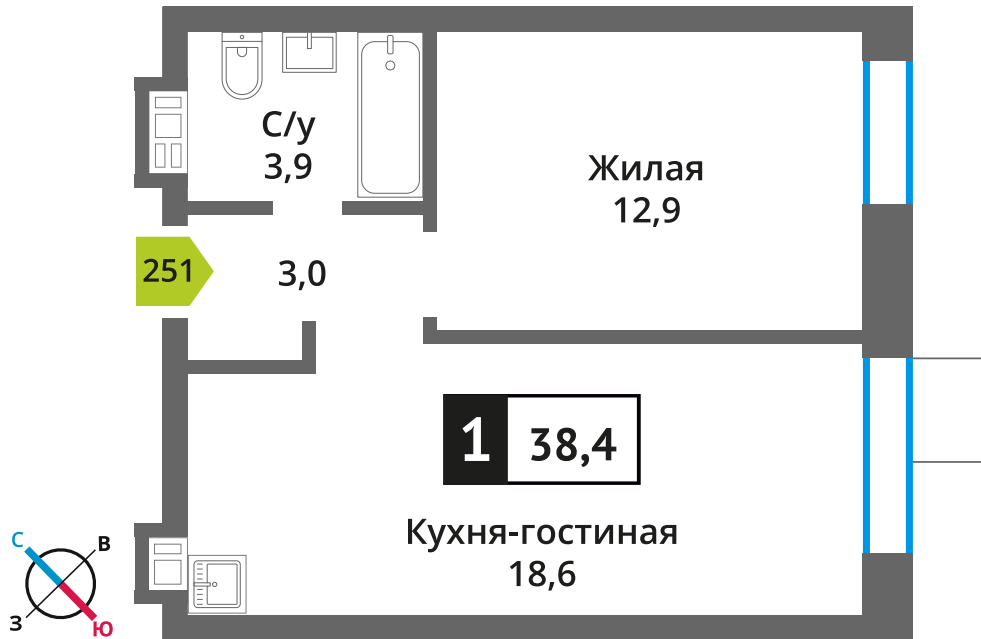

Офис продаж:

Телефон:

+7 (495) 150-10-10

ЖК:	Корпус:	Этаж:	№ квартиры:	Кол-во комнат:	Стоимость:	Сдача:
Смарт квартал Лесная Отрада 2-я очередь	3	7	251	1	6 990 293 руб. 9 320 391 руб.	III кв. 2026 г.

Стоимость зависит от способа оплаты, выбранной ипотечной программы, применимых скидок, акций и спецпредложений. Подробнее уточняйте в офисе продаж застройщика.