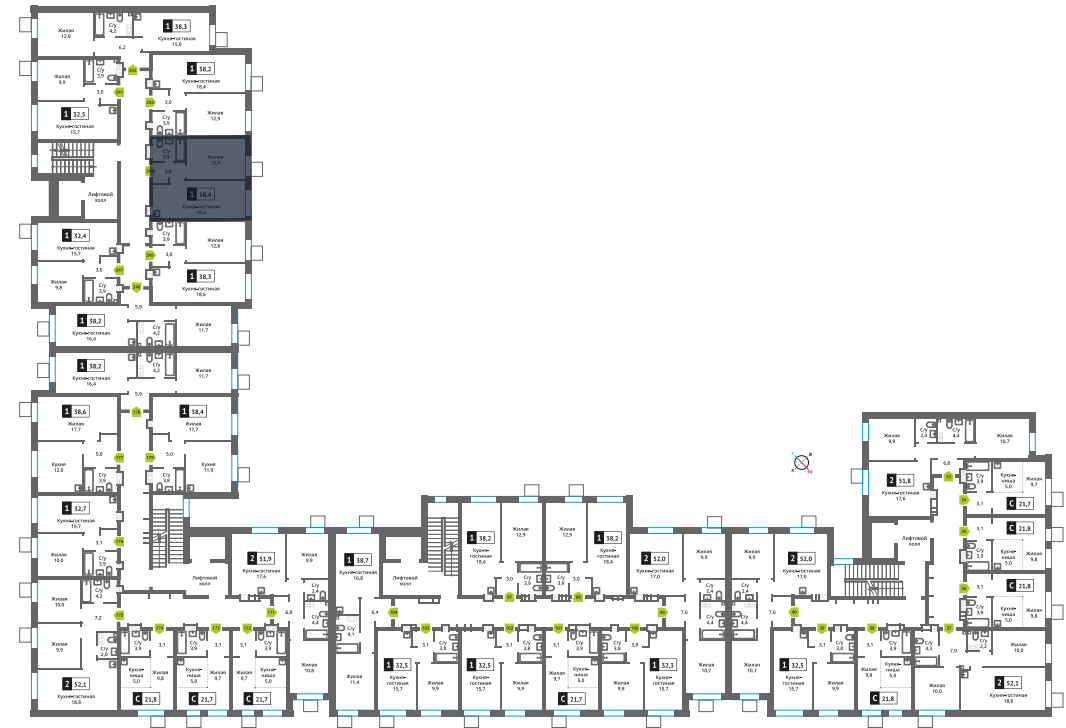

Офис продаж:

Телефон:

+7 (495) 150-10-10

ЖК:	Корпус:	Этаж:	№ квартиры:	Кол-во комнат:	Стоимость:	Сдача:
Смарт квартал Лесная Отрада 2-я очередь	3	6	244	1	6 918 229 руб. 9 224 305 руб.	III кв. 2026 г.

Стоимость зависит от способа оплаты, выбранной ипотечной программы, применимых скидок, акций и спецпредложений. Подробнее уточняйте в офисе продаж застройщика.