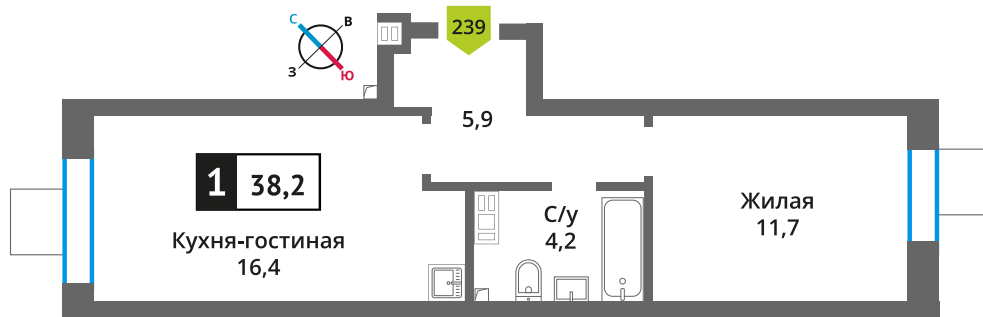

Офис продаж:

Телефон:

+7 (495) 150-10-10

ЖК:

Корпус:

Этаж:

№ квартиры:

Кол-во комнат:

Стоимость:

Сдача:

Смарт квартал Лесная Отрада 2-я

3

5

239

1

6 810 506 руб.

III кв. 2026 г.

очередь

9 080 675 руб.

Стоимость зависит от способа оплаты, выбранной ипотечной программы, применимых скидок, акций и спецпредложений.
Подробнее уточняйте в офисе продаж застройщика.

Дата формирования файла:
22-12-2024