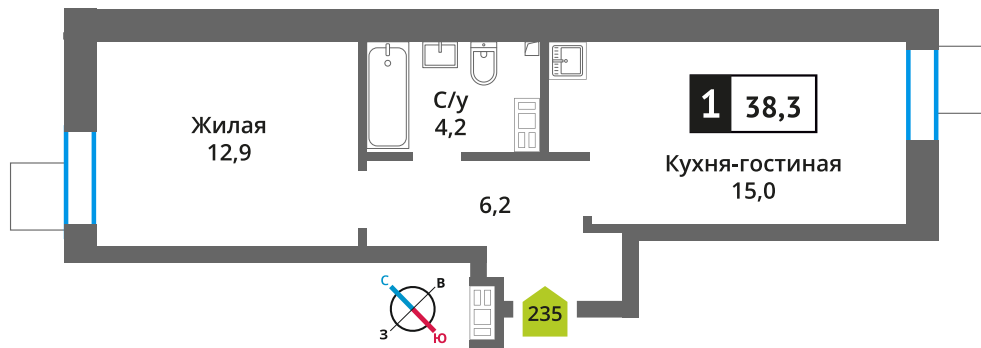

Офис продаж:

Телефон:

+7 (495) 150-10-10

ЖК:	Корпус:	Этаж:	№ квартиры:	Кол-во комнат:	Стоимость:	Сдача:
Смарт квартал Лесная Отрада 2-я очередь	3	5	235	1	6 828 335 руб. 9 104 447 руб.	III кв. 2026 г.

Стоимость зависит от способа оплаты, выбранной ипотечной программы, применимых скидок, акций и спецпредложений. Подробнее уточняйте в офисе продаж застройщика.