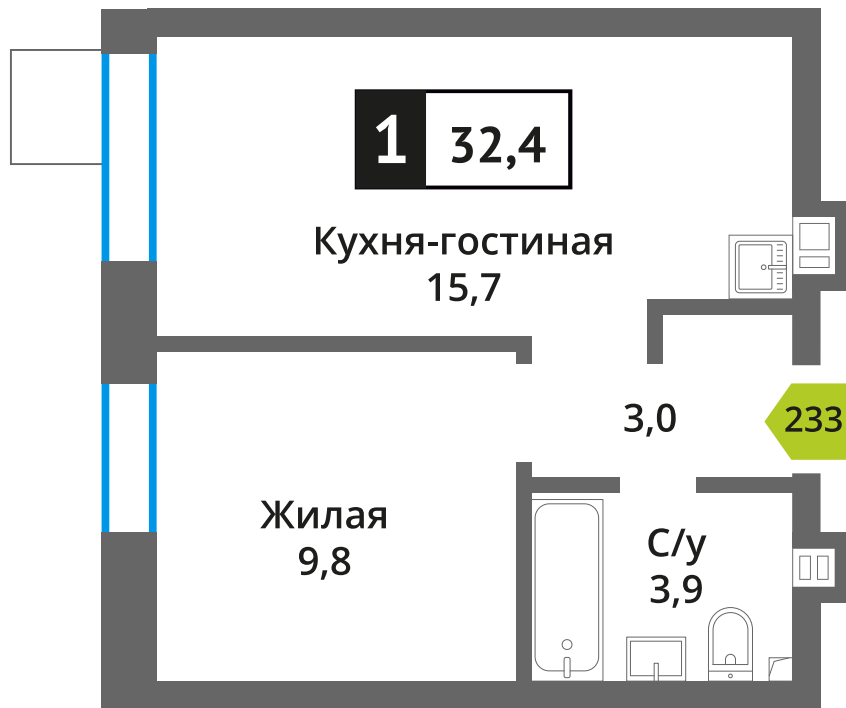

Офис продаж:

Телефон:

+7 (495) 150-10-10

ЖК:	Корпус:	Этаж:	№ квартиры:	Кол-во комнат:	Стоимость:	Сдача:
Смарт квартал Лесная Отрада 2-я очередь	3	4	233	1	6 110 877 руб. 8 147 835 руб.	III кв. 2026 г.

Стоимость зависит от способа оплаты, выбранной ипотечной программы, применимых скидок, акций и спецпредложений. Подробнее уточняйте в офисе продаж застройщика.