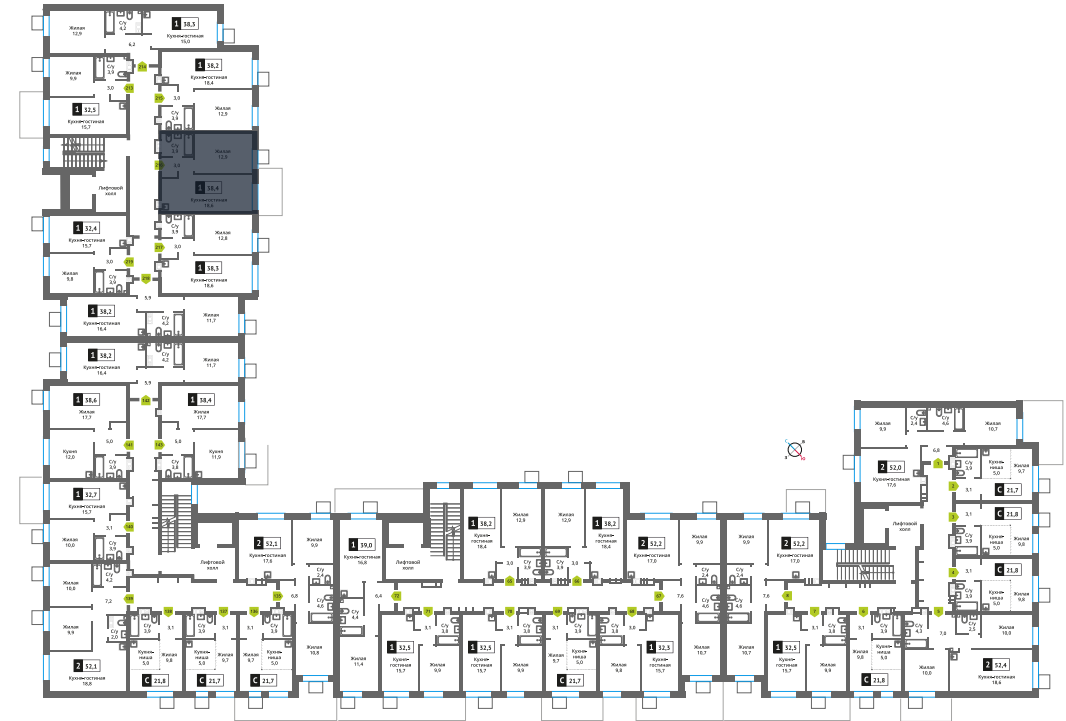

Офис продаж:

Телефон:

+7 (495) 150-10-10

ЖК:	Корпус:	Этаж:	№ квартиры:	Кол-во комнат:	Стоимость:	Сдача:
Смарт квартал Лесная Отрада 2-я очередь	3	2	216	1	6 629 969 руб. 8 839 959 руб.	III кв. 2026 г.

Стоимость зависит от способа оплаты, выбранной ипотечной программы, применимых скидок, акций и спецпредложений.  
Подробнее уточняйте в офисе продаж застройщика.