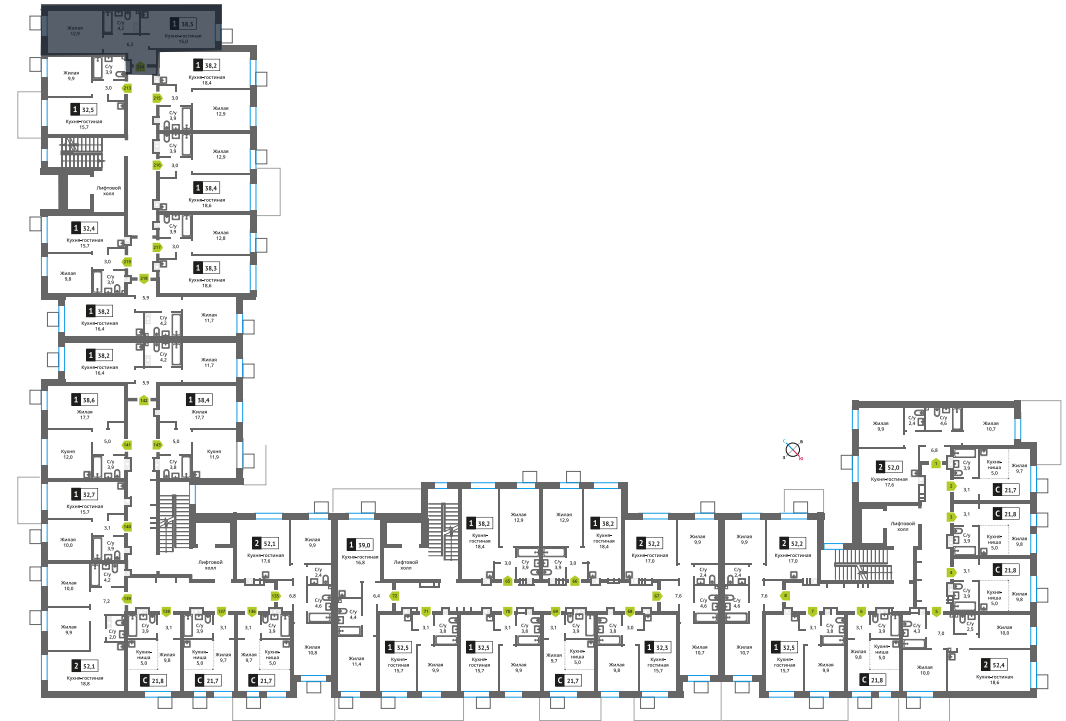

Офис продаж:

Телефон:

+7 (495) 150-10-10

ЖК:	Корпус:	Этаж:	№ квартиры:	Кол-во комнат:	Стоимость:	Сдача:
Смарт квартал Лесная Отрада 2-я очередь	3	2	214	1	6 612 704 руб. 8 816 938 руб.	III кв. 2026 г.

Стоимость зависит от способа оплаты, выбранной ипотечной программы, применимых скидок, акций и спецпредложений. Подробнее уточняйте в офисе продаж застройщика.