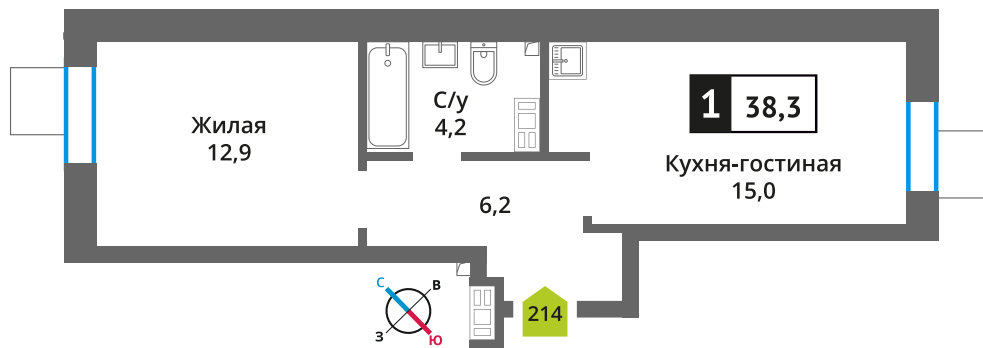

Офис продаж:

Телефон:

+7 (495) 150-10-10

ЖК:	Корпус:	Этаж:	№ квартиры:	Кол-во комнат:	Стоимость:	Сдача:
Смарт квартал Лесная Отрада 2-я очередь	3	2	214	1	6 612 704 руб. 8 816 938 руб.	III кв. 2026 г.

Стоимость зависит от способа оплаты, выбранной ипотечной программы, применимых скидок, акций и спецпредложений. Подробнее уточняйте в офисе продаж застройщика.