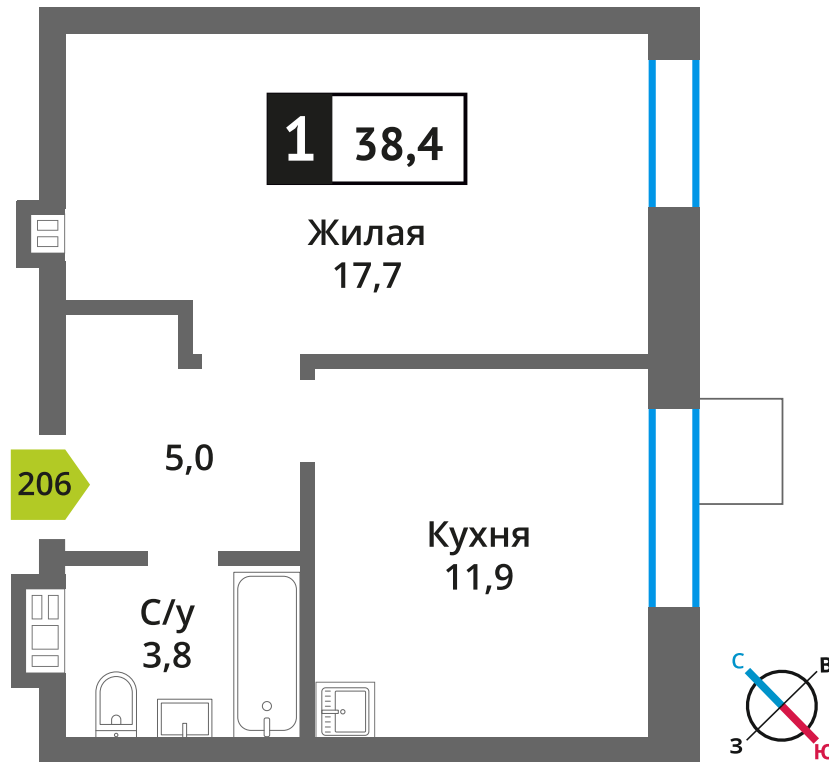

Офис продаж:

Телефон:

+7 (495) 150-10-10

ЖК:	Корпус:	Этаж:	№ квартиры:	Кол-во комнат:	Стоимость:	Сдача:
Смарт квартал Лесная Отрада 2-я очередь	3	9	206	1	7 062 358 руб. 9 416 478 руб.	III кв. 2026 г.

Стоимость зависит от способа оплаты, выбранной ипотечной программы, применимых скидок, акций и спецпредложений.
Подробнее уточняйте в офисе продаж застройщика.