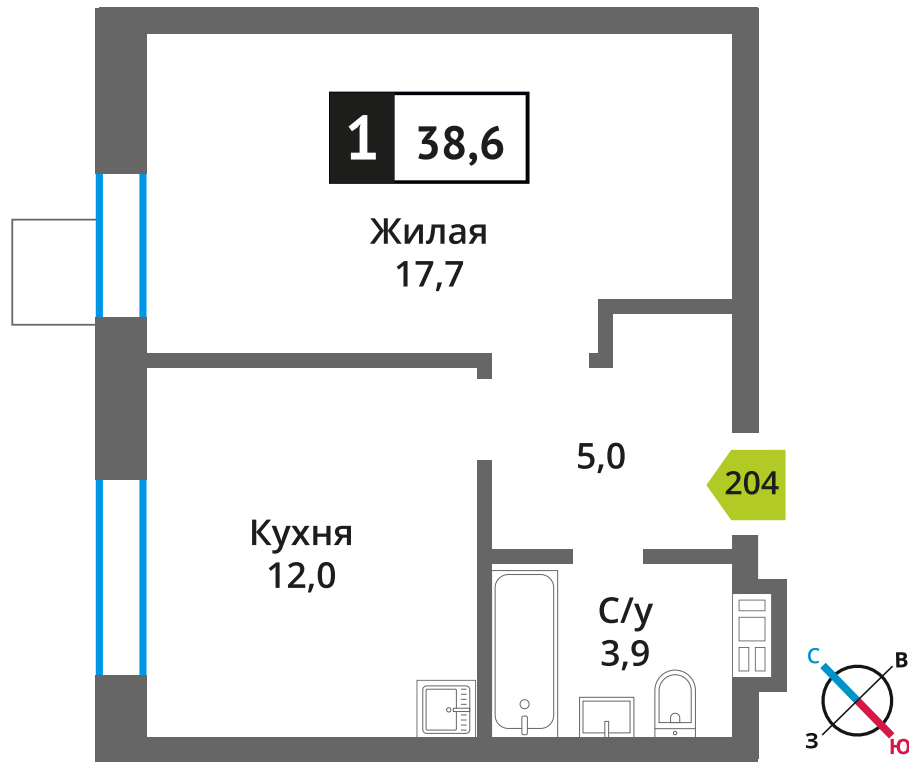

Офис продаж:

Телефон:

+7 (495) 150-10-10

ЖК:

Корпус:

Этаж:

№ квартиры:

Кол-во комнат:

Стоимость:

Сдача:

Смарт квартал Лесная Отрада 2-я

3

9

204

1

7 099 141 руб.

III кв. 2026 г.

очередь

9 465 522 руб.

Стоимость зависит от способа оплаты, выбранной ипотечной программы, применимых скидок, акций и спецпредложений.

Дата формирования файла:

Подробнее уточняйте в офисе продаж застройщика.

22-12-2024