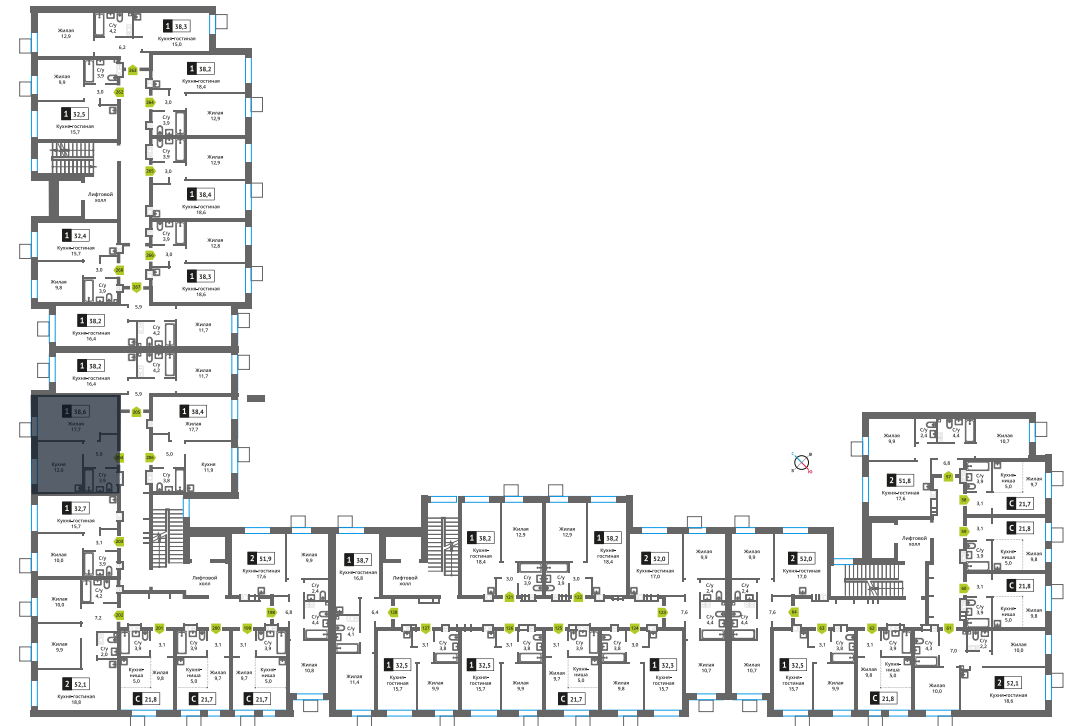

Офис продаж:

Телефон:

+7 (495) 150-10-10

ЖК:

Корпус:

Этаж:

№ квартиры:

Кол-во комнат:

Стоимость:

Сдача:

Смарт квартал Лесная Отрада 2-я

3

9

204

1

7 099 141 руб.

III кв. 2026 г.

очередь

9 465 522 руб.

Стоимость зависит от способа оплаты, выбранной ипотечной программы, применимых скидок, акций и спецпредложений.

Дата формирования файла:

Подробнее уточняйте в офисе продаж застройщика.

22-12-2024