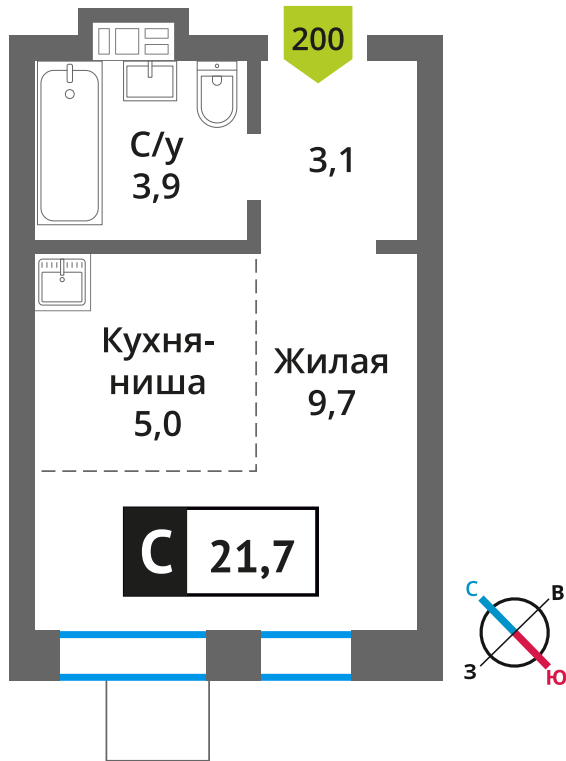

Офис продаж:

Телефон:

+7 (495) 150-10-10

ЖК:
Смарт квартал Лесная Отрада 2-я
очередь

Корпус:
3

Этаж:
9

№ квартиры:
200

Тип:
Студия