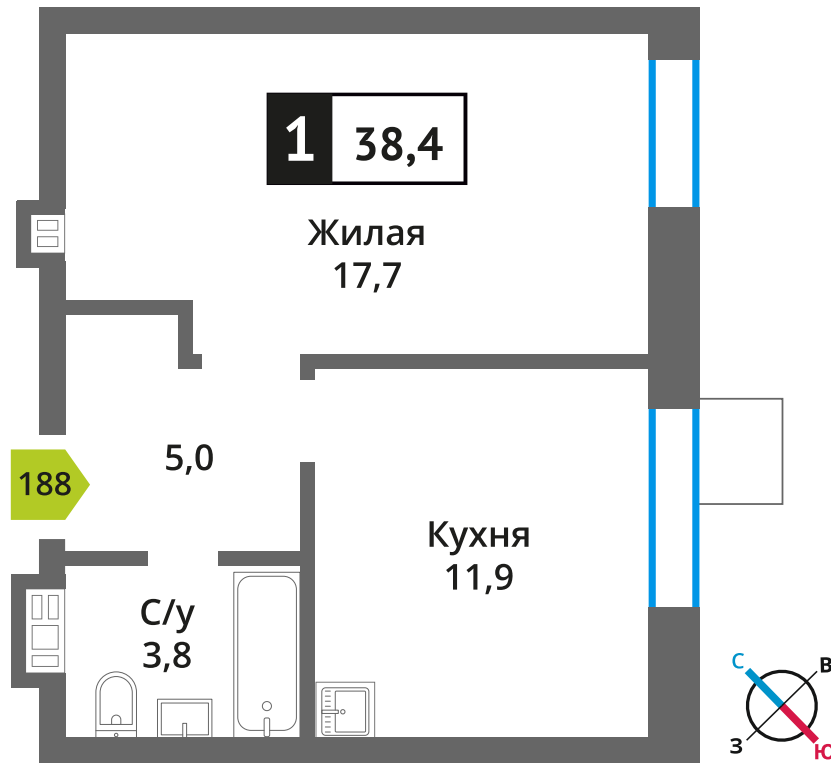

Офис продаж:

Телефон:

+7 (495) 150-10-10

ЖК:	Корпус:	Этаж:	№ квартиры:	Кол-во комнат:	Стоимость:	Сдача:
Смарт квартал Лесная Отрада 2-я очередь	3	7	188	1	6 990 293 руб. 9 320 391 руб.	III кв. 2026 г.

Стоимость зависит от способа оплаты, выбранной ипотечной программы, применимых скидок, акций и спецпредложений. Подробнее уточняйте в офисе продаж застройщика.