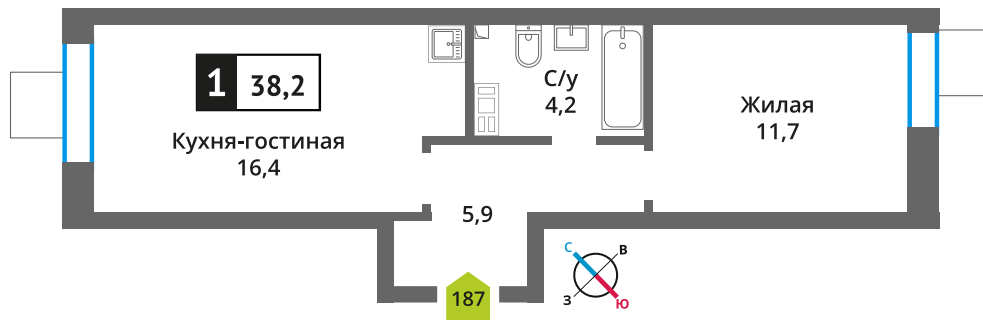

Офис продаж:

Телефон:

+7 (495) 150-10-10

ЖК:

Корпус:

Этаж:

№ квартиры:

Кол-во комнат:

Стоимость:

Сдача:

Смарт квартал Лесная Отрада 2-я

3

7

187

1

6 810 506 руб.

III кв. 2026 г.

очередь

9 080 675 руб.

Стоимость зависит от способа оплаты, выбранной ипотечной программы, применимых скидок, акций и спецпредложений.
Подробнее уточняйте в офисе продаж застройщика.

Дата формирования файла:
22-12-2024