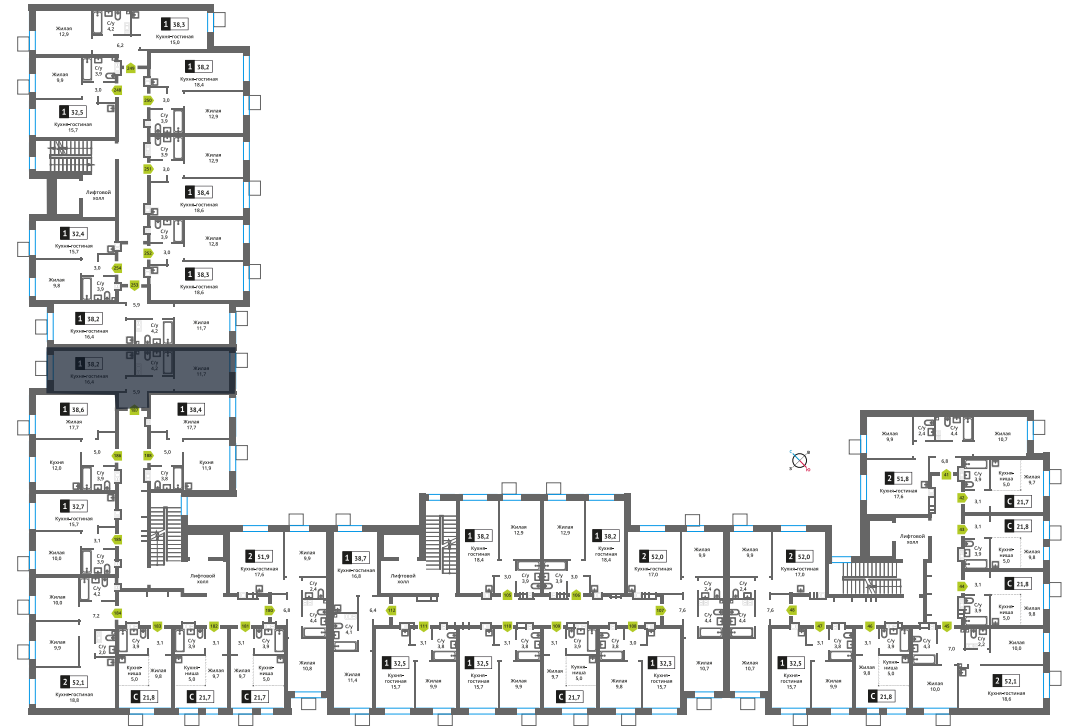

Офис продаж:

Телефон:

+7 (495) 150-10-10

ЖК:

Корпус:

Этаж:

№ квартиры:

Кол-во комнат:

Стоимость:

Сдача:

Смарт квартал Лесная Отрада 2-я

3

7

187

1

6 810 506 руб.

III кв. 2026 г.

очередь

9 080 675 руб.

Стоимость зависит от способа оплаты, выбранной ипотечной программы, применимых скидок, акций и спецпредложений.
Подробнее уточняйте в офисе продаж застройщика.

Дата формирования файла:
22-12-2024