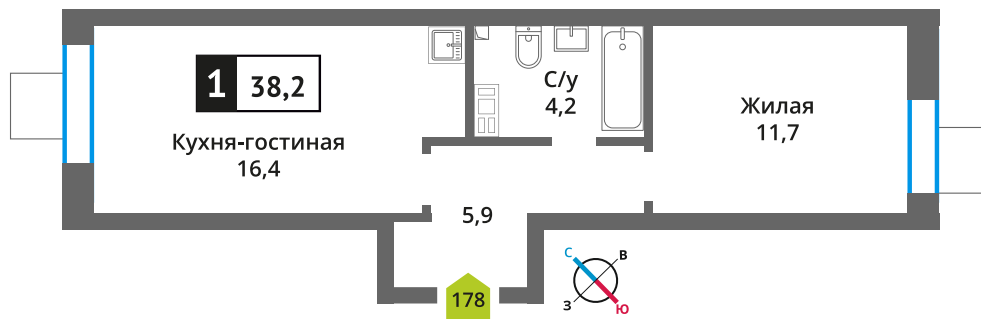

Офис продаж:

Телефон:

+7 (495) 150-10-10

ЖК:

Корпус:

Этаж:

№ квартиры:

Кол-во комнат:

Стоимость:

Сдача:

Смарт квартал Лесная Отрада 2-я

3

6

178

1

6 738 817 руб.

III кв. 2026 г.

очередь

8 985 089 руб.

Стоимость зависит от способа оплаты, выбранной ипотечной программы, применимых скидок, акций и спецпредложений.

Дата формирования файла:

Подробнее уточняйте в офисе продаж застройщика.

22-01-2025