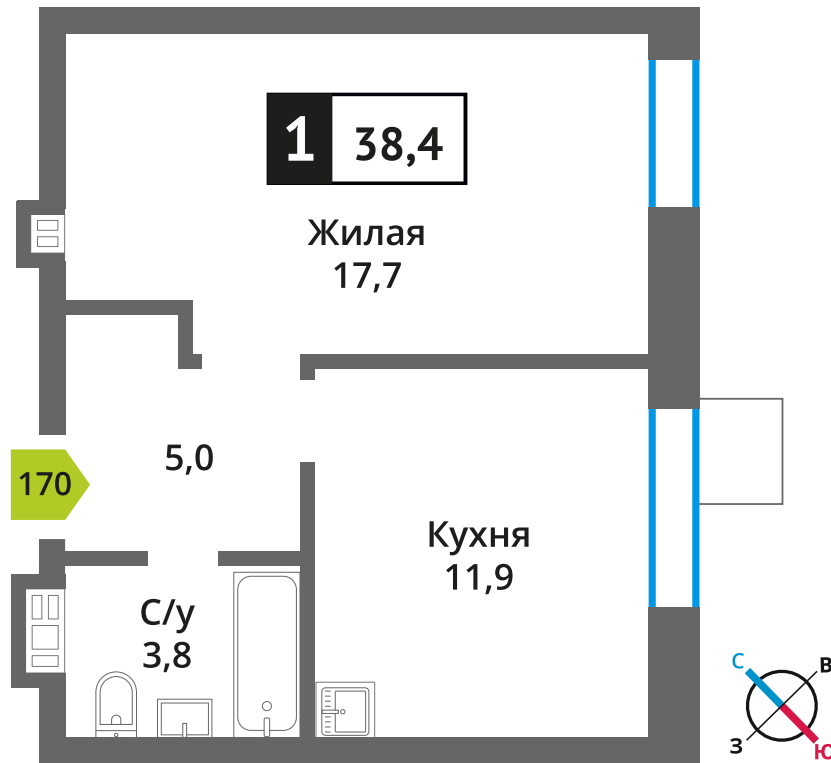

Офис продаж:

Телефон:

+7 (495) 150-10-10

ЖК:	Корпус:	Этаж:	№ квартиры:	Кол-во комнат:	Стоимость:	Сдача:
Смарт квартал Лесная Отрада 2-я очередь	3	5	170	1	7 732 511 руб. 8 139 485 руб.	III кв. 2026 г.

Стоимость зависит от способа оплаты, выбранной ипотечной программы, применимых скидок, акций и спецпредложений. Подробнее уточняйте в офисе продаж застройщика.