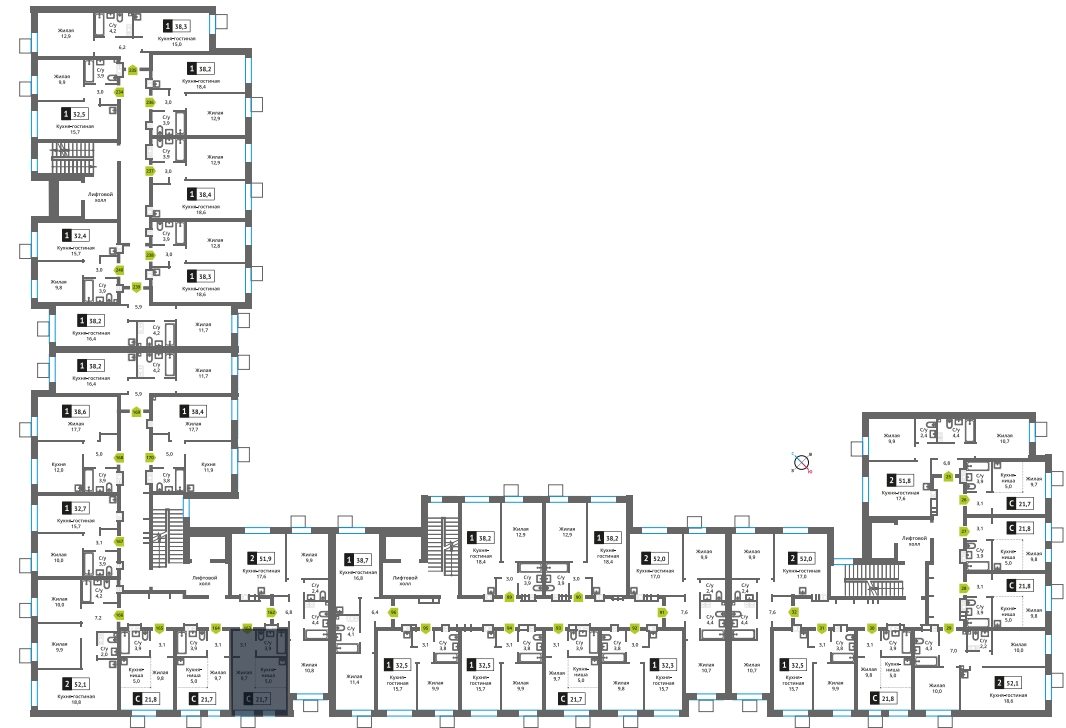

Офис продаж:

Телефон:

+7 (495) 150-10-10

ЖК:	Корпус:	Этаж:	№ квартиры:	Тип:	Стоимость:	Сдача:
Смарт квартал Лесная Отрада 2-я очередь	3	5	163	Студия	4 396 698 руб. 5 862 264 руб.	III кв. 2026 г.

Стоимость зависит от способа оплаты, выбранной ипотечной программы, применимых скидок, акций и спецпредложений. Подробнее уточняйте в офисе продаж застройщика.