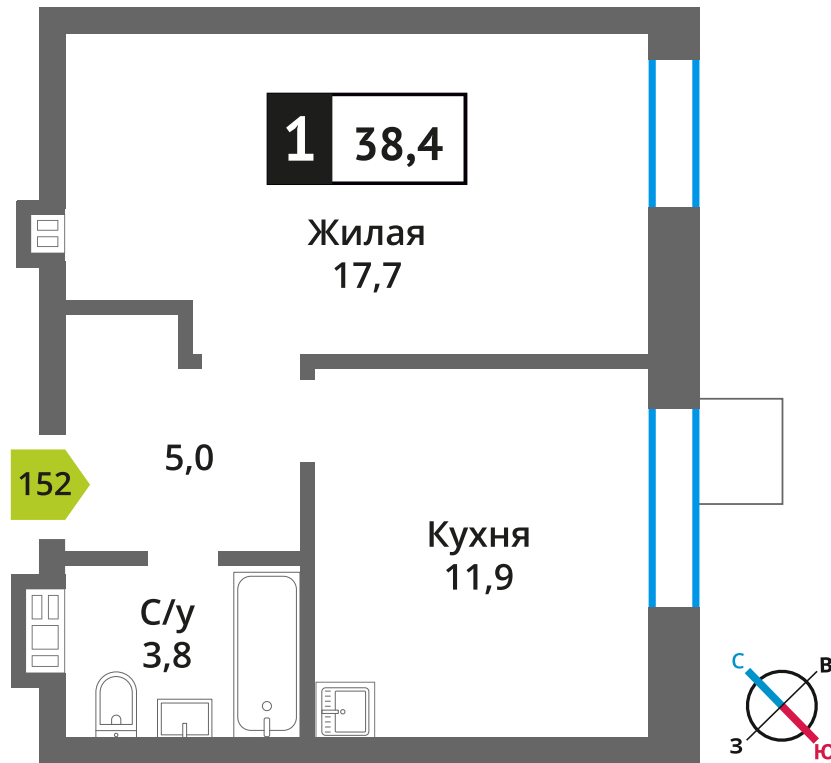

Офис продаж:

Телефон:

+7 (495) 150-10-10

ЖК:	Корпус:	Этаж:	№ квартиры:	Кол-во комнат:	Стоимость:	Сдача:
Смарт квартал Лесная Отрада 2-я очередь	3	3	152	1	6 702 034 руб. 8 936 045 руб.	III кв. 2026 г.

Стоимость зависит от способа оплаты, выбранной ипотечной программы, применимых скидок, акций и спецпредложений. Подробнее уточняйте в офисе продаж застройщика.