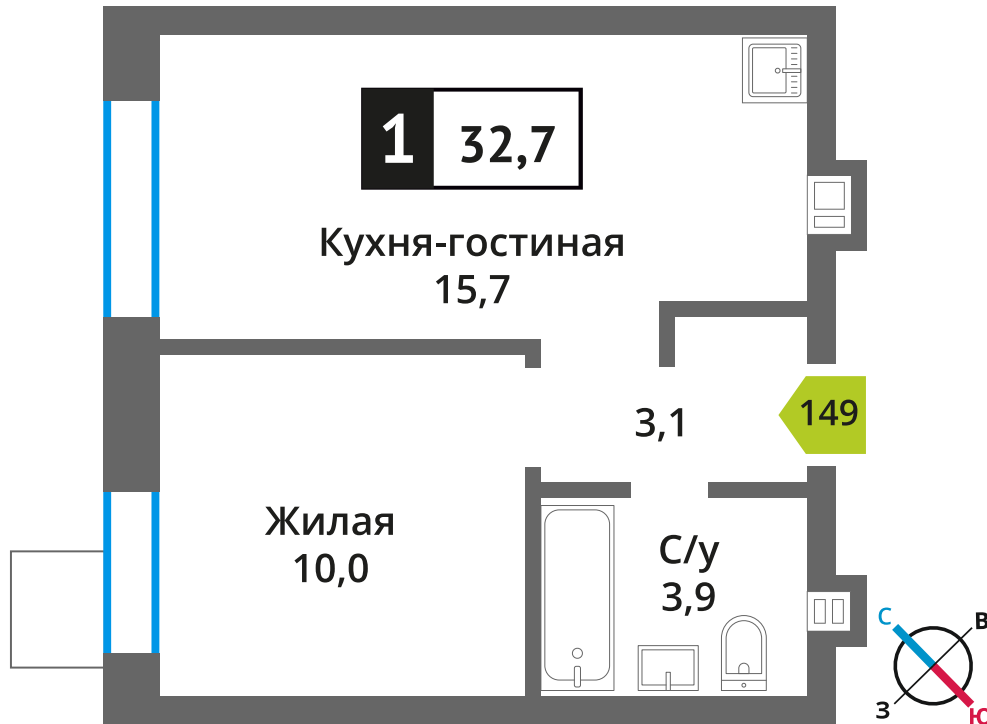

Офис продаж:

Телефон:

+7 (495) 150-10-10

ЖК:	Корпус:	Этаж:	№ квартиры:	Кол-во комнат:	Стоимость:	Сдача:
Смарт квартал Лесная Отрада 2-я очередь	3	3	149	1	6 106 395 руб. 8 141 860 руб.	III кв. 2026 г.

Стоимость зависит от способа оплаты, выбранной ипотечной программы, применимых скидок, акций и спецпредложений.
Подробнее уточняйте в офисе продаж застройщика.