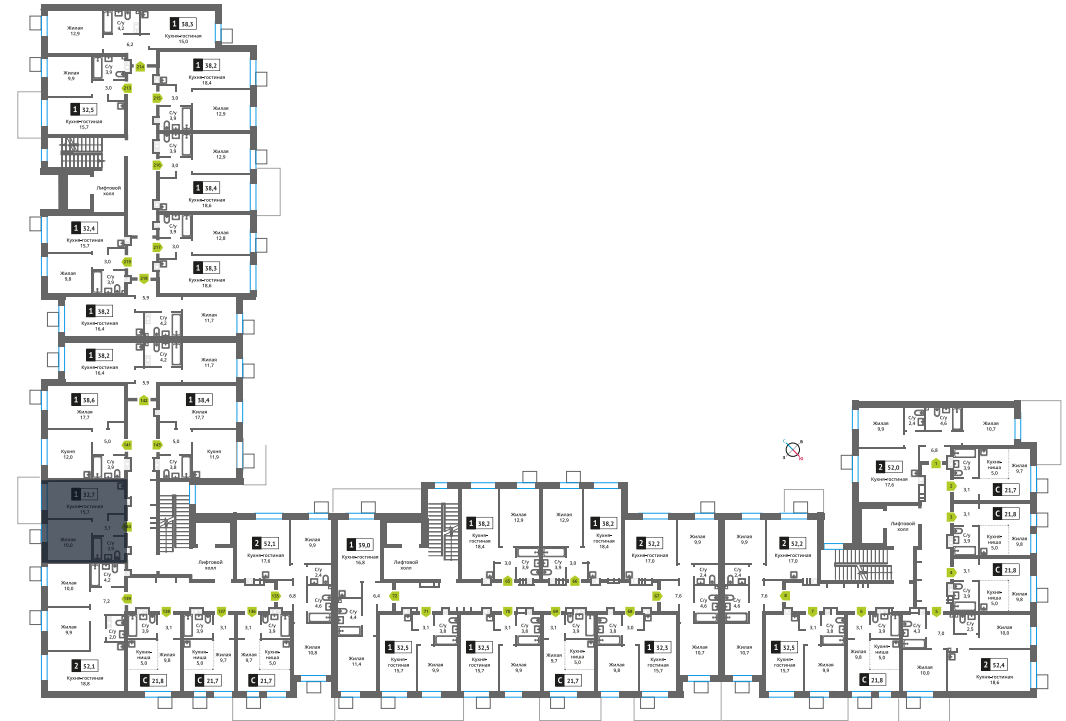

Офис продаж:

Телефон:

+7 (495) 150-10-10

ЖК:	Корпус:	Этаж:	№ квартиры:	Кол-во комнат:	Стоимость:	Сдача:
Смарт квартал Лесная Отрада 2-я очередь	3	2	140	1	6 045 331 руб. 8 060 441 руб.	III кв. 2026 г.

Стоимость зависит от способа оплаты, выбранной ипотечной программы, применимых скидок, акций и спецпредложений. Подробнее уточняйте в офисе продаж застройщика.