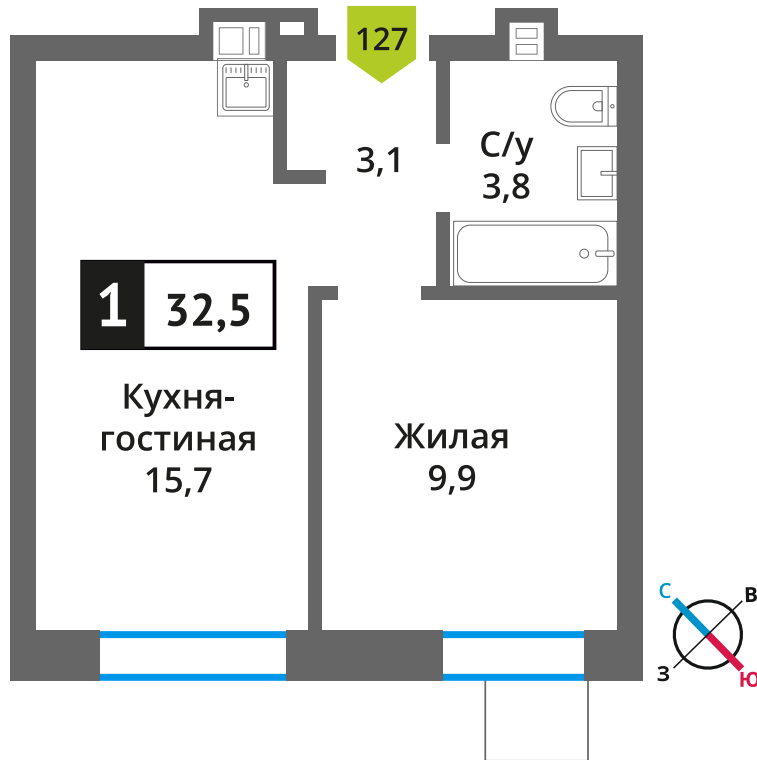

Офис продаж:

Телефон:

+7 (495) 150-10-10

ЖК:	Корпус:	Этаж:	№ квартиры:	Кол-во комнат:	Стоимость:	Сдача:
Смарт квартал Лесная Отрада 2-я очередь	3	9	127	1	6 190 428 руб. 8 253 904 руб.	III кв. 2026 г.

Стоимость зависит от способа оплаты, выбранной ипотечной программы, применимых скидок, акций и спецпредложений. Подробнее уточняйте в офисе продаж застройщика.