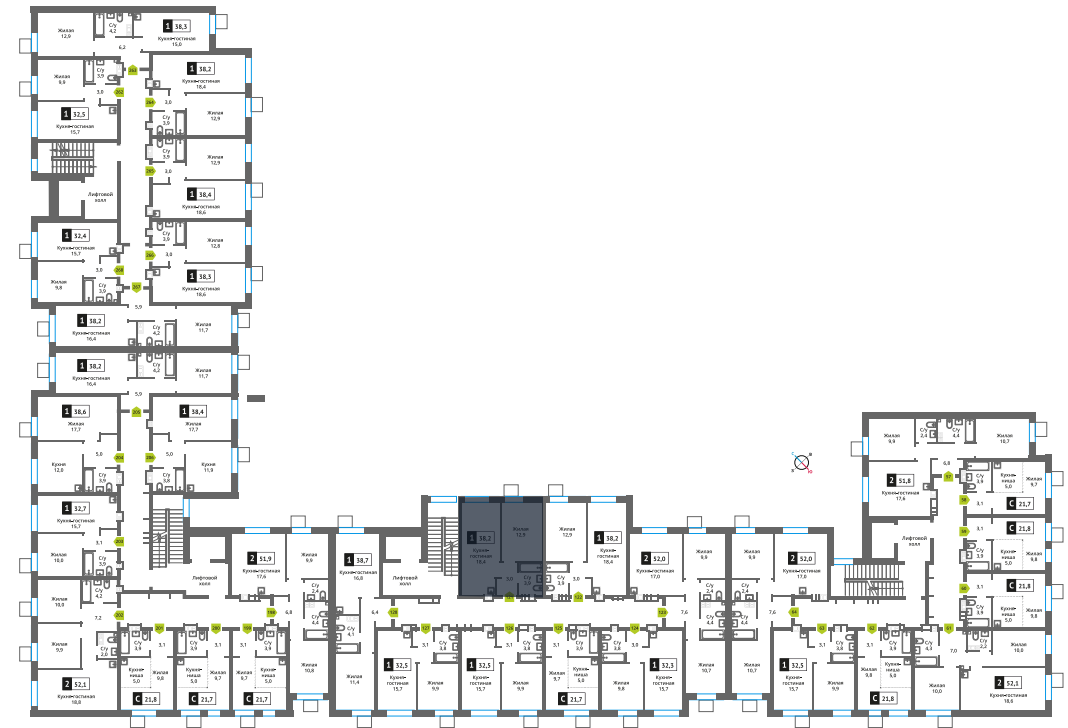

Офис продаж:

Телефон:

+7 (495) 150-10-10

ЖК:

Корпус:

Этаж:

№ квартиры:

Кол-во комнат:

Стоимость:

Сдача:

Смарт квартал Лесная Отрада 2-я

3

9

121

1

8 438 022 руб.

III кв. 2026 г.

очередь

Стоимость зависит от способа оплаты, выбранной ипотечной программы, применимых скидок, акций и спецпредложений. Подробнее уточняйте в офисе продаж застройщика.

Дата формирования файла:
05-04-2025