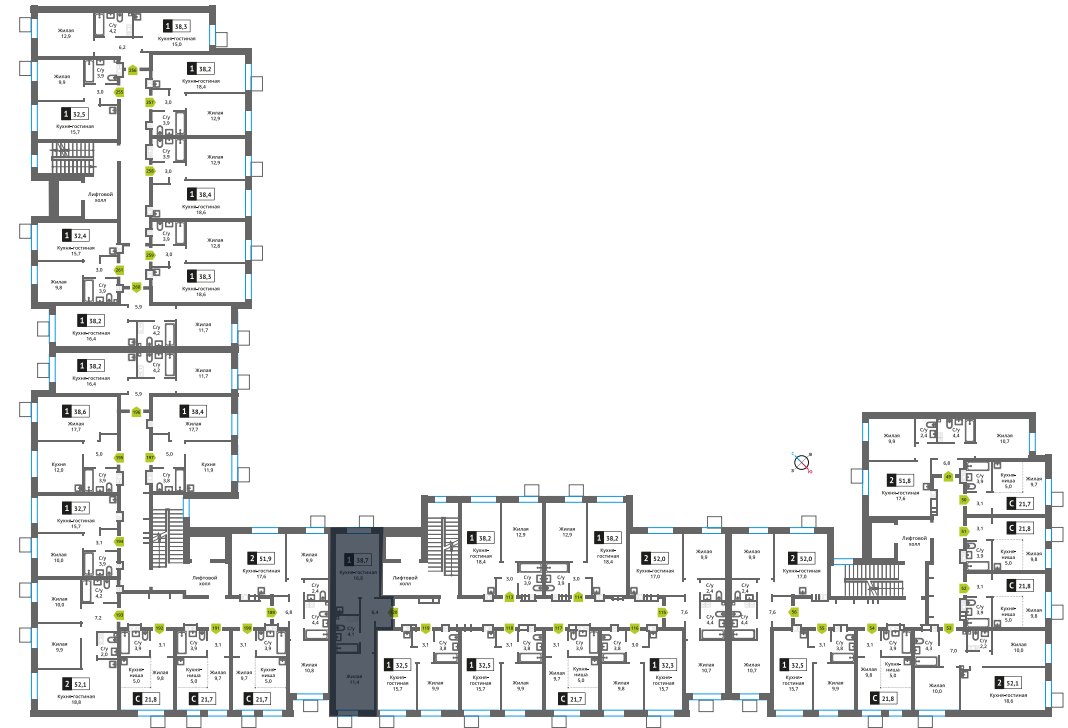

Офис продаж:

Телефон:

+7 (495) 150-10-10

ЖК:

Корпус:

Этаж:

№ квартиры:

Кол-во комнат:

Стоимость:

Сдача:

Смарт квартал Лесная Отрада 2-я

3

8

120

1

6 899 649 руб.

III кв. 2026 г.

очередь

9 199 532 руб.

Стоимость зависит от способа оплаты, выбранной ипотечной программы, применимых скидок, акций и спецпредложений.
Подробнее уточняйте в офисе продаж застройщика.

Дата формирования файла:
22-12-2024