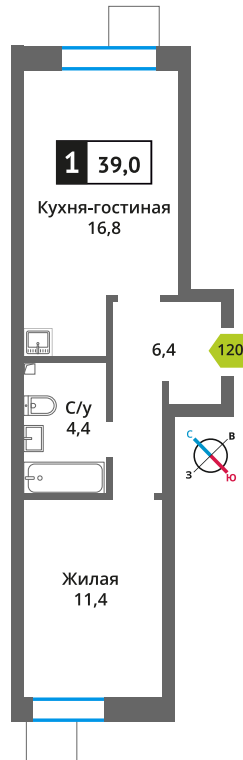

Офис продаж:

Телефон:

+7 (495) 150-10-10

ЖК:

Корпус:

Этаж:

№ квартиры:

Кол-во комнат:

Стоимость:

Сдача:

Смарт квартал Лесная Отрада 2-я

3

8

120

1

6 899 649 руб.

III кв. 2026 г.

очередь

9 199 532 руб.

Стоимость зависит от способа оплаты, выбранной ипотечной программы, применимых скидок, акций и спецпредложений.
Подробнее уточняйте в офисе продаж застройщика.

Дата формирования файла:
22-12-2024