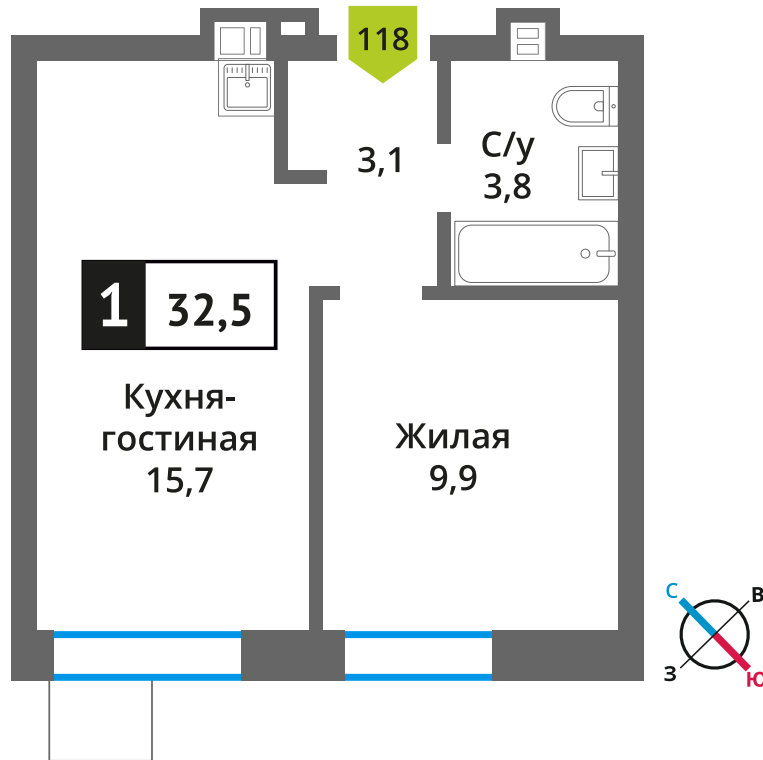

Офис продаж:

Телефон:

+7 (495) 150-10-10

ЖК:	Корпус:	Этаж:	№ квартиры:	Кол-во комнат:	Стоимость:	Сдача:
Смарт квартал Лесная Отрада 2-я очередь	3	8	118	1	6 190 428 руб. 8 253 904 руб.	III кв. 2026 г.

Стоимость зависит от способа оплаты, выбранной ипотечной программы, применимых скидок, акций и спецпредложений. Подробнее уточняйте в офисе продаж застройщика.