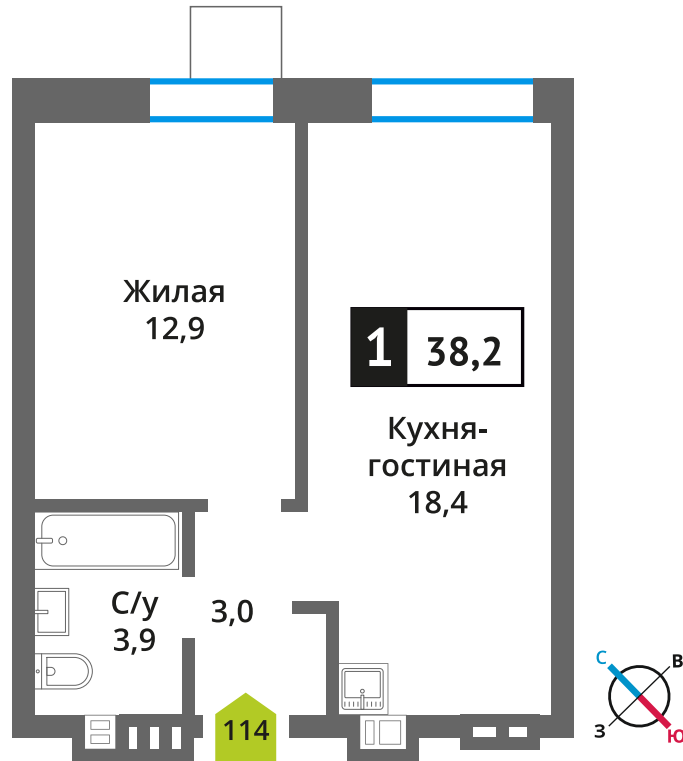

Офис продаж:

Телефон:

+7 (495) 150-10-10

ЖК:

Корпус:

Этаж:

№ квартиры:

Кол-во комнат:

Стоимость:

Сдача:

Смарт квартал Лесная Отрада 2-я

3

8

114

1

7 935 150 руб.

III кв. 2026 г.

очередь

8 352 790 руб.

Стоимость зависит от способа оплаты, выбранной ипотечной программы, применимых скидок, акций и спецпредложений. Подробнее уточняйте в офисе продаж застройщика.

Дата формирования файла:
16-04-2025