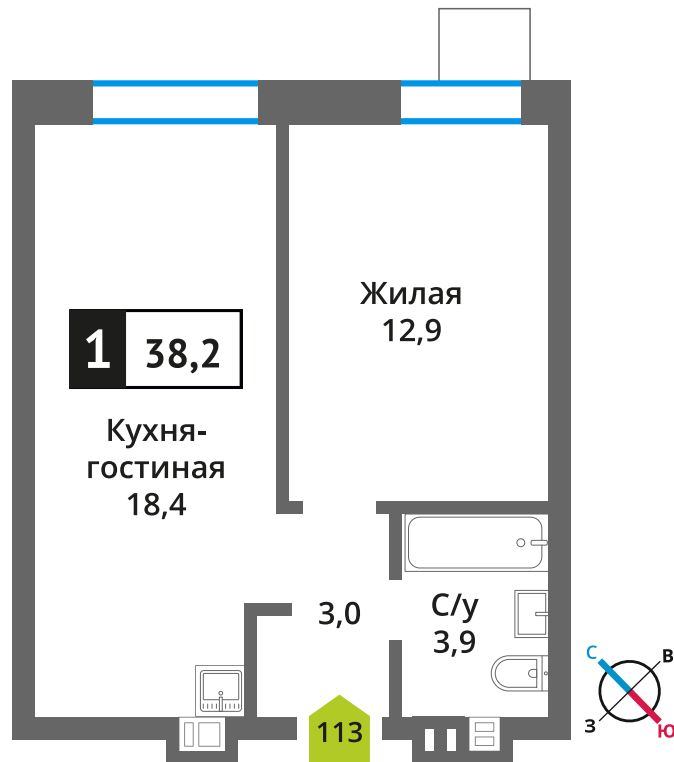

Офис продаж:

Телефон:

+7 (495) 150-10-10

ЖК:

Корпус:

Этаж:

№ квартиры:

Кол-во комнат:

Стоимость:

Сдача:

Смарт квартал Лесная Отрада 2-я

3

8

113

1

7 935 150 руб.

III кв. 2026 г.

очередь

8 352 790 руб.

Стоимость зависит от способа оплаты, выбранной ипотечной программы, применимых скидок, акций и спецпредложений. Подробнее уточняйте в офисе продаж застройщика.

Дата формирования файла:
16-04-2025