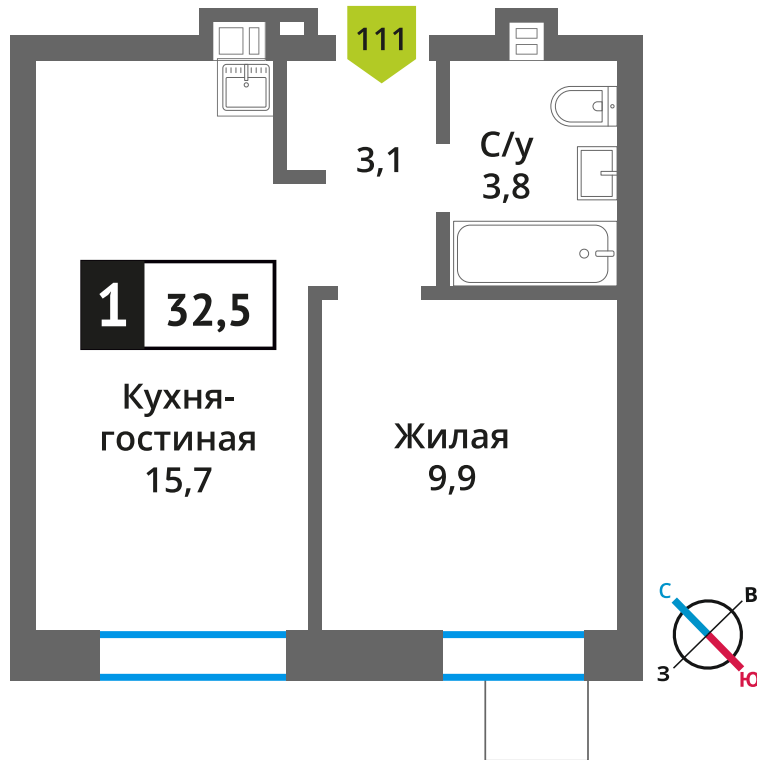

Офис продаж:

Телефон:

+7 (495) 150-10-10

ЖК:	Корпус:	Этаж:	№ квартиры:	Кол-во комнат:	Стоимость:	Сдача:
Смарт квартал Лесная Отрада 2-я очередь	3	7	111	1	6 129 737 руб. 8 172 983 руб.	III кв. 2026 г.

Стоимость зависит от способа оплаты, выбранной ипотечной программы, применимых скидок, акций и спецпредложений. Подробнее уточняйте в офисе продаж застройщика.