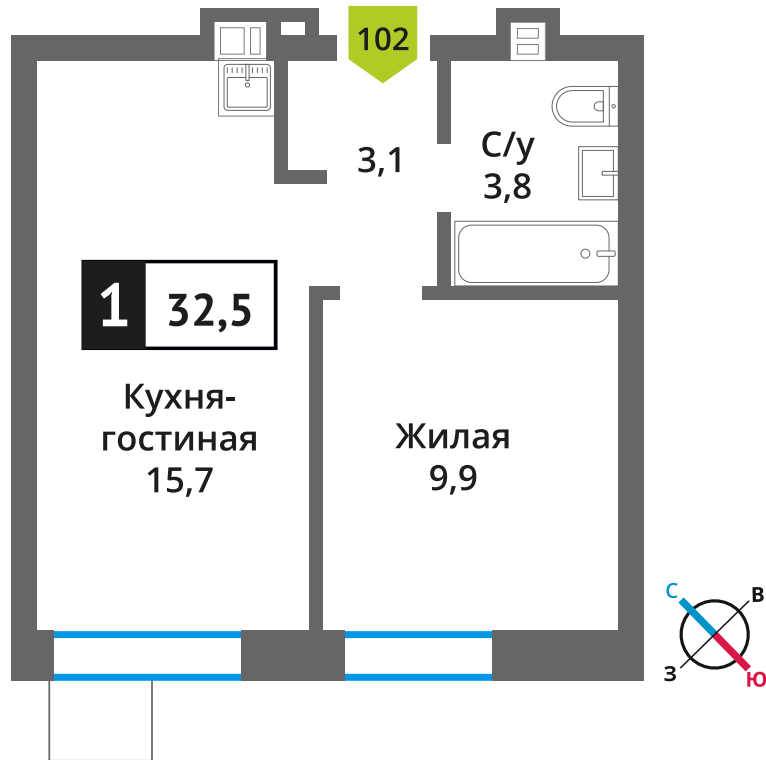

Офис продаж:

Телефон:

+7 (495) 150-10-10

ЖК:	Корпус:	Этаж:	№ квартиры:	Кол-во комнат:	Стоимость:	Сдача:
Смарт квартал Лесная Отрада 2-я очередь	3	6	103	1	6 069 047 руб. 8 092 063 руб.	III кв. 2026 г.

Стоимость зависит от способа оплаты, выбранной ипотечной программы, применимых скидок, акций и спецпредложений. Подробнее уточняйте в офисе продаж застройщика.