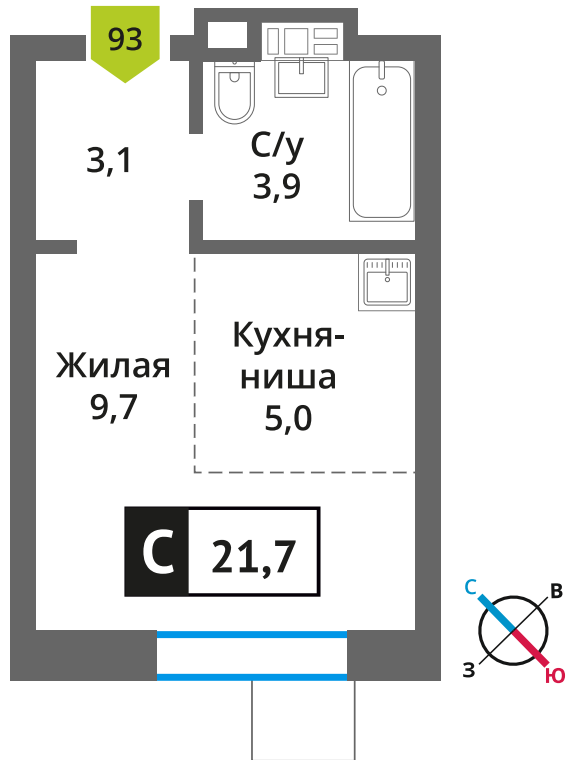

Офис продаж:

Телефон:

+7 (495) 150-10-10

ЖК:	Корпус:	Этаж:	№ квартиры:	Тип:	Стоимость:	Сдача:
Смарт квартал Лесная Отрада 2-я очередь	3	5	93	Студия	4 603 073 руб. 5 415 380 руб.	III кв. 2026 г.

Стоимость зависит от способа оплаты, выбранной ипотечной программы, применимых скидок, акций и спецпредложений. Подробнее уточняйте в офисе продаж застройщика.