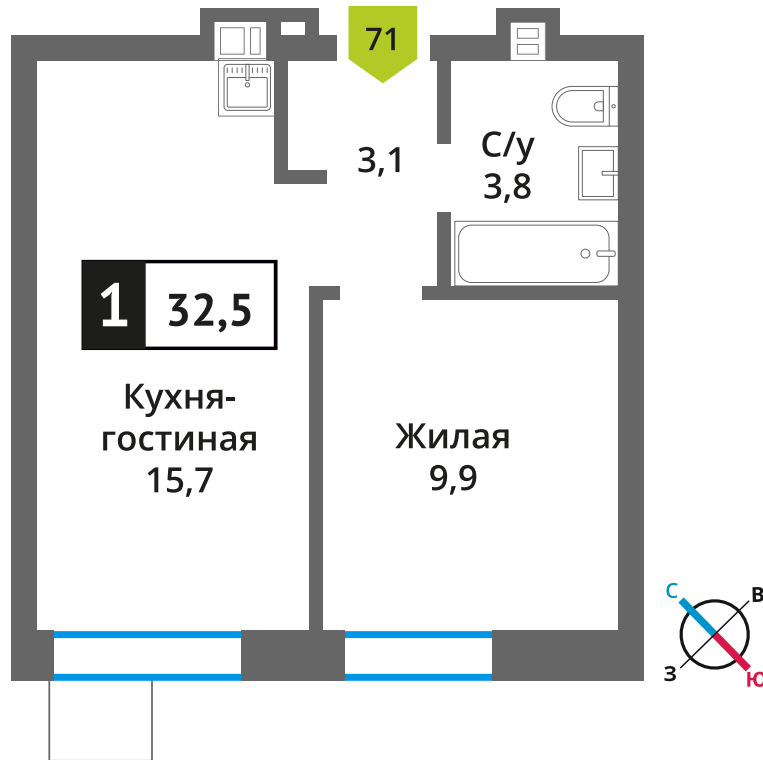

Офис продаж:

Телефон:

+7 (495) 150-10-10

ЖК:	Корпус:	Этаж:	№ квартиры:	Кол-во комнат:	Стоимость:	Сдача:
Смарт квартал Лесная Отрада 2-я очередь	3	2	71	1	5 826 285 руб. 7-768-380 руб.	III кв. 2026 г.

Стоимость зависит от способа оплаты, выбранной ипотечной программы, применимых скидок, акций и спецпредложений.
Подробнее уточняйте в офисе продаж застройщика.