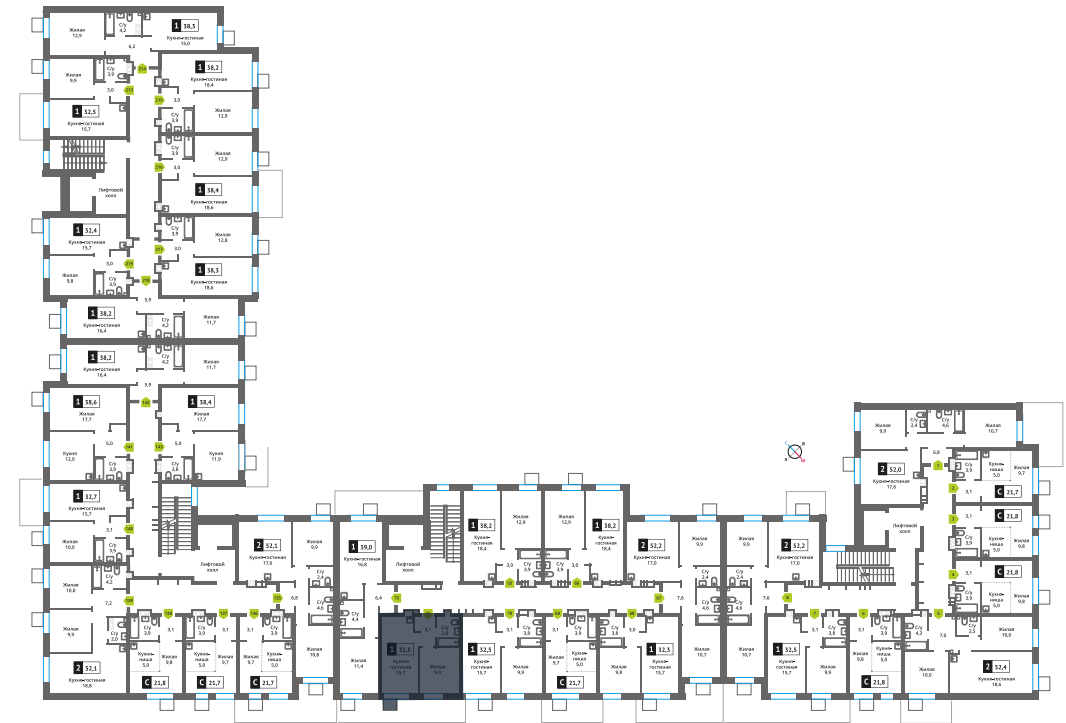

Офис продаж:

Телефон:

+7 (495) 150-10-10

ЖК:	Корпус:	Этаж:	№ квартиры:	Кол-во комнат:	Стоимость:	Сдача:
Смарт квартал Лесная Отрада 2-я очередь	3	2	71	1	5 826 285 руб. 7-768-380 руб.	III кв. 2026 г.

Стоимость зависит от способа оплаты, выбранной ипотечной программы, применимых скидок, акций и спецпредложений.
Подробнее уточняйте в офисе продаж застройщика.