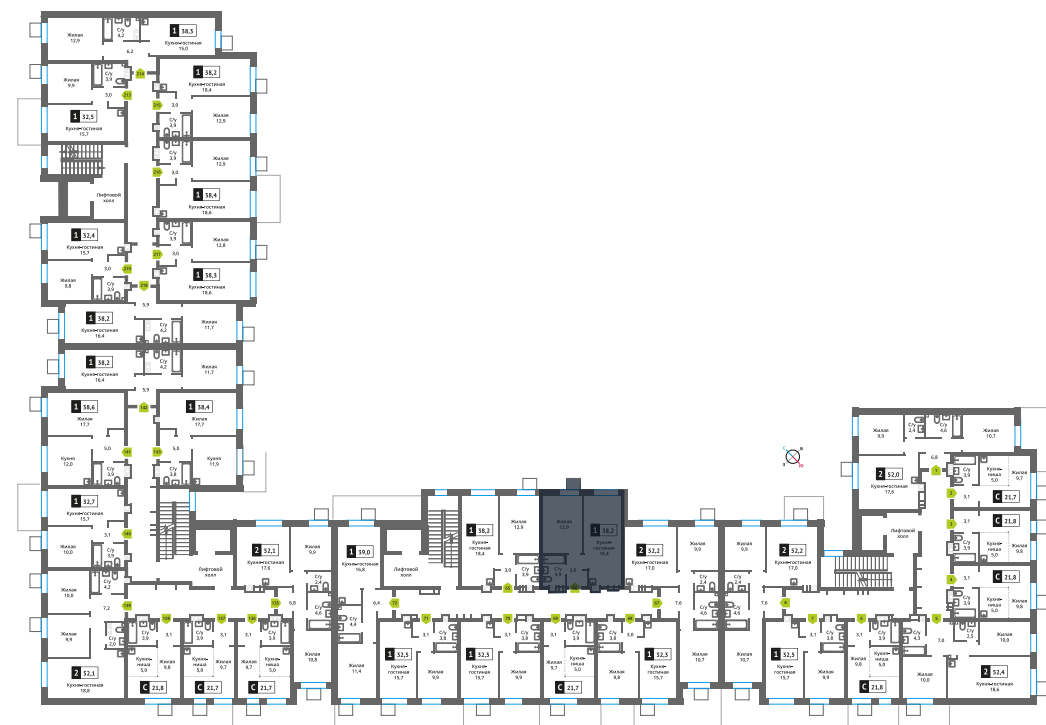

Офис продаж:

Телефон:

+7 (495) 150-10-10

ЖК:	Корпус:	Этаж:	№ квартиры:	Кол-во комнат:	Стоимость:	Сдача:
Смарт квартал Лесная Отрада 2-я очередь	3	2	66	1	6 595 438 руб. 8 793 917 руб.	III кв. 2026 г.

Стоимость зависит от способа оплаты, выбранной ипотечной программы, применимых скидок, акций и спецпредложений. Подробнее уточняйте в офисе продаж застройщика.