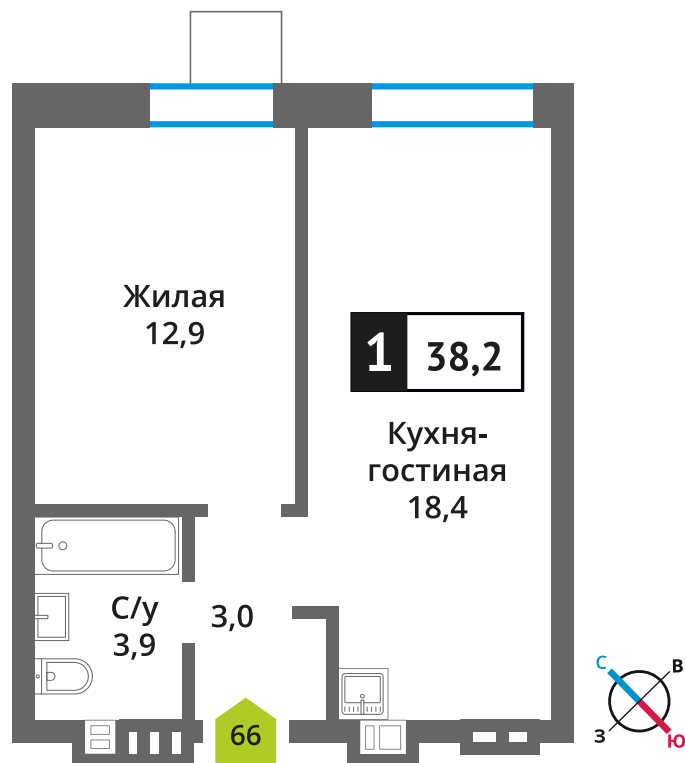

Офис продаж:

Телефон:

+7 (495) 150-10-10

ЖК:	Корпус:	Этаж:	№ квартиры:	Кол-во комнат:	Стоимость:	Сдача:
Смарт квартал Лесная Отрада 2-я очередь	3	2	66	1	6 595 438 руб. 8 793 917 руб.	III кв. 2026 г.

Стоимость зависит от способа оплаты, выбранной ипотечной программы, применимых скидок, акций и спецпредложений. Подробнее уточняйте в офисе продаж застройщика.