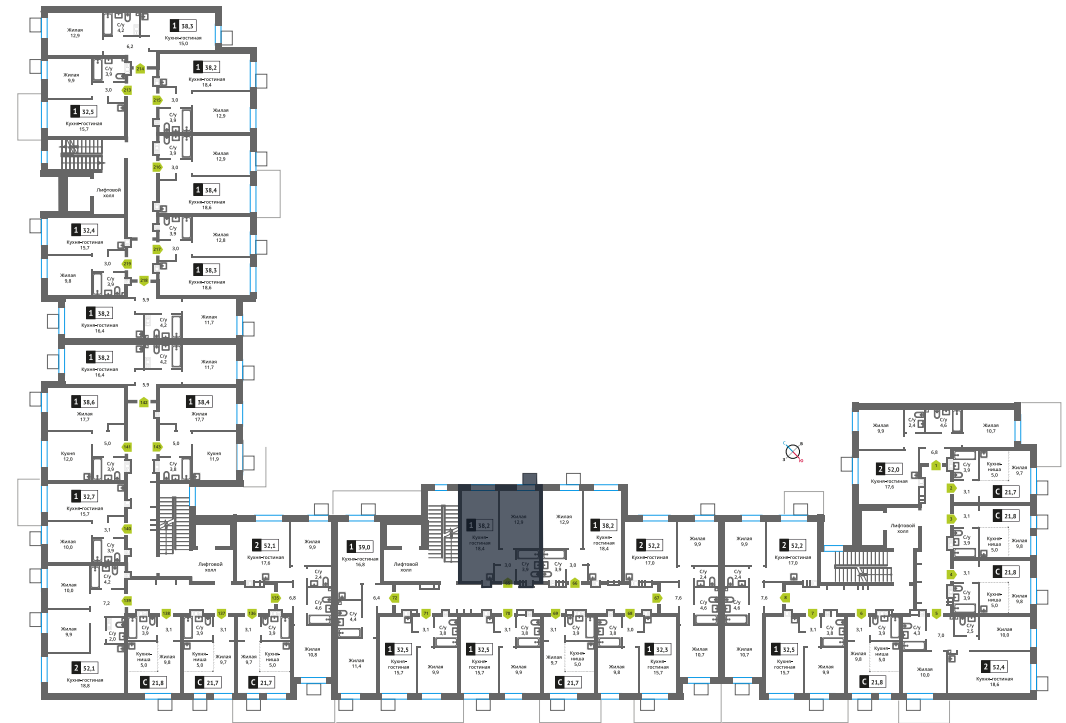

Офис продаж:

Телефон:

+7 (495) 150-10-10

ЖК:

Корпус:

Этаж:

№ квартиры:

Кол-во комнат:

Стоимость:

Сдача:

Смарт квартал Лесная Отрада 2-я

3

2

65

1

6 925 210 руб.

III кв. 2026 г.

очередь

9 233 613 руб.

Стоимость зависит от способа оплаты, выбранной ипотечной программы, применимых скидок, акций и спецпредложений.

Дата формирования файла:

Подробнее уточняйте в офисе продаж застройщика.

23-12-2024