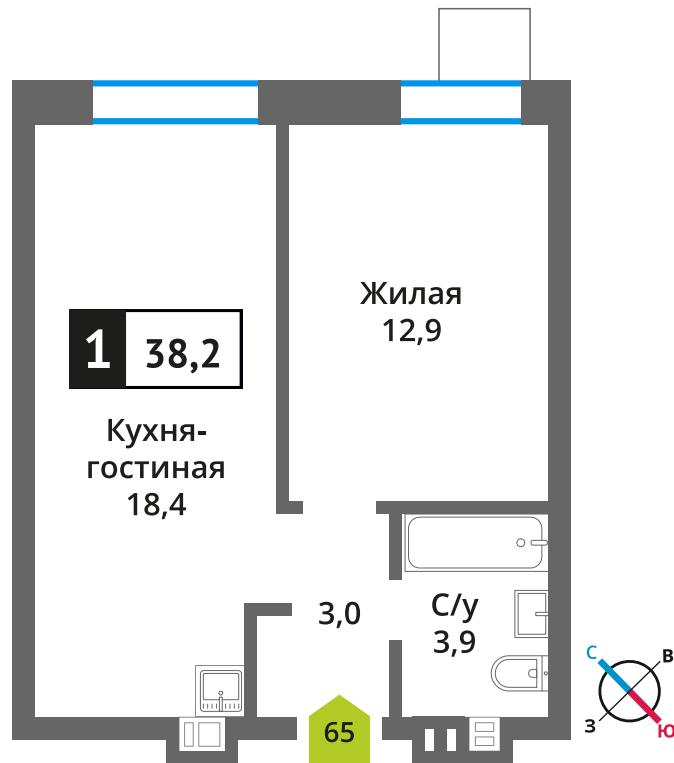

Офис продаж:

Телефон:

+7 (495) 150-10-10

ЖК:

Корпус:

Этаж:

№ квартиры:

Кол-во комнат:

Стоимость:

Сдача:

Смарт квартал Лесная Отрада 2-я

3

2

65

1

6 925 210 руб.

III кв. 2026 г.

очередь

9 233 613 руб.

Стоимость зависит от способа оплаты, выбранной ипотечной программы, применимых скидок, акций и спецпредложений.

Дата формирования файла:

Подробнее уточняйте в офисе продаж застройщика.

23-12-2024