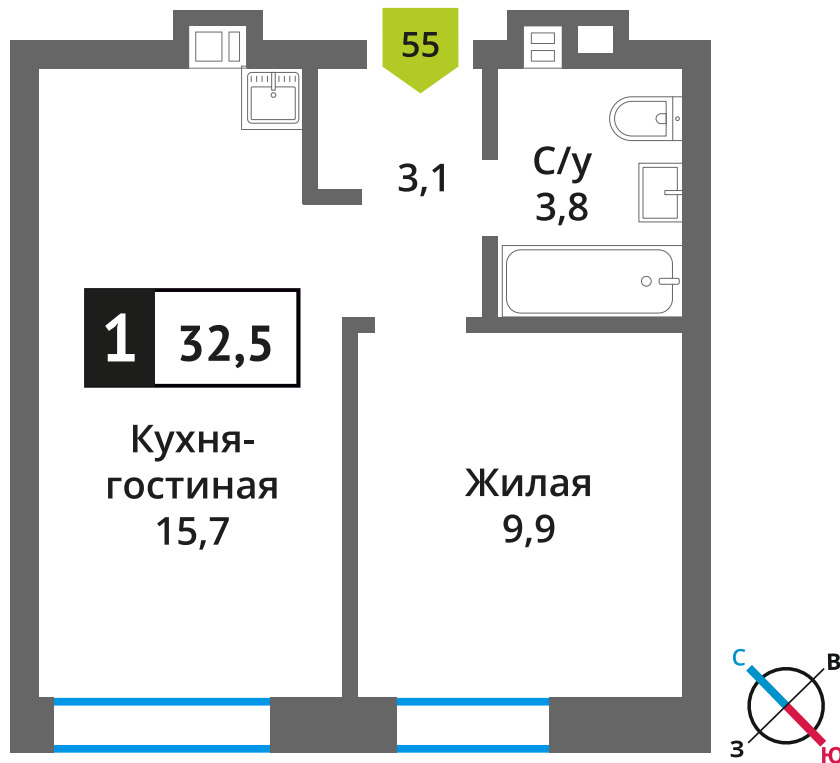

Офис продаж:

Телефон:

+7 (495) 150-10-10

ЖК:	Корпус:	Этаж:	№ квартиры:	Кол-во комнат:	Стоимость:	Сдача:
Смарт квартал Лесная Отрада 2-я очередь	3	8	55	1	6 627 399 руб. 8 836 532 руб.	III кв. 2026 г.

Стоимость зависит от способа оплаты, выбранной ипотечной программы, применимых скидок, акций и спецпредложений. Подробнее уточняйте в офисе продаж застройщика.