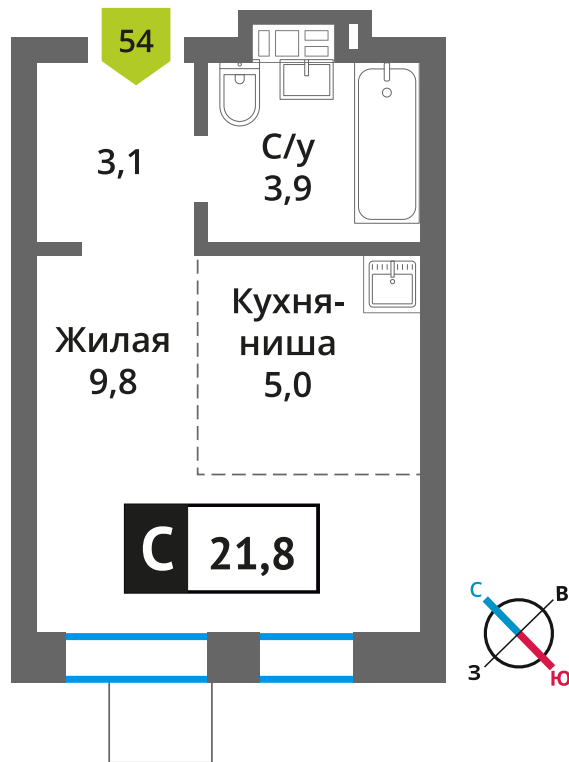

Офис продаж:

Телефон:

+7 (495) 150-10-10

ЖК:

Корпус:

Этаж:

№ квартиры:

Тип:

Стоимость:

Сдача:

Смарт квартал Лесная Отрада 2-я

3

8

54

Студия

6 106 395 руб.

III кв. 2026 г.

очередь

Стоимость зависит от способа оплаты, выбранной ипотечной программы, применимых скидок, акций и спецпредложений. Подробнее уточняйте в офисе продаж застройщика.

Дата формирования файла:
22-12-2024