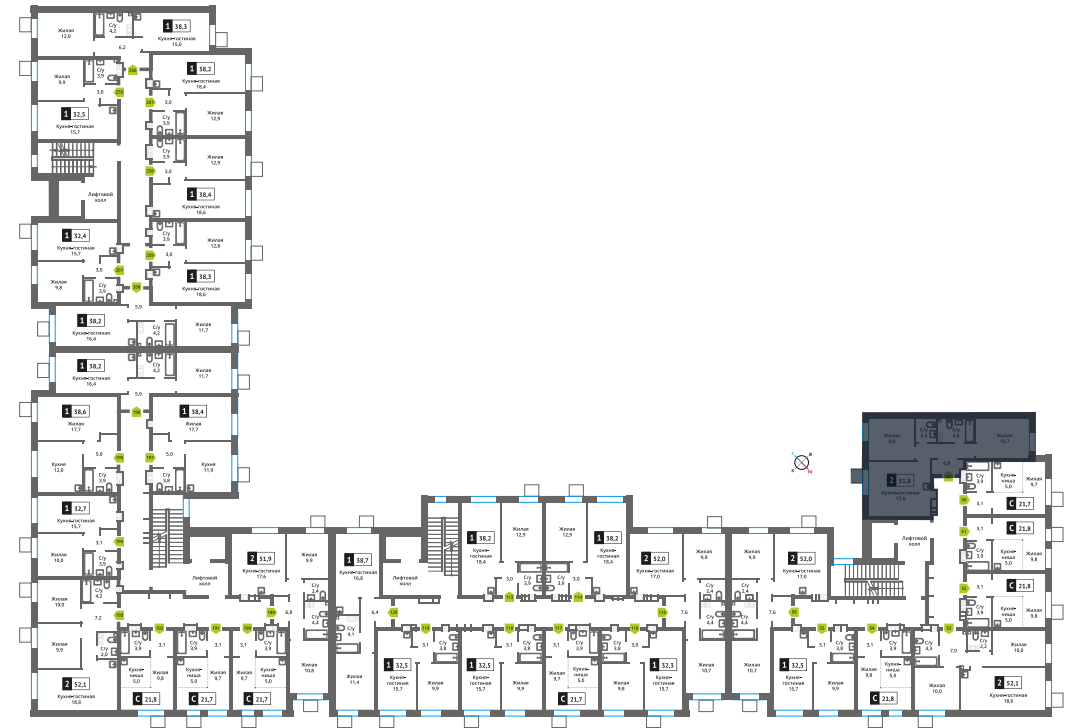

Офис продаж:

Телефон:

+7 (495) 150-10-10

ЖК:

Корпус:

Этаж:

№ квартиры:

Кол-во комнат:

Стоимость:

Сдача:

Смарт квартал Лесная Отрада 2-я

3

8

49

2

9 297 752 руб.

III кв. 2026 г.

очередь

12-397-002 руб.

Стоимость зависит от способа оплаты, выбранной ипотечной программы, применимых скидок, акций и спецпредложений.
Подробнее уточняйте в офисе продаж застройщика.

Дата формирования файла:
23-12-2024