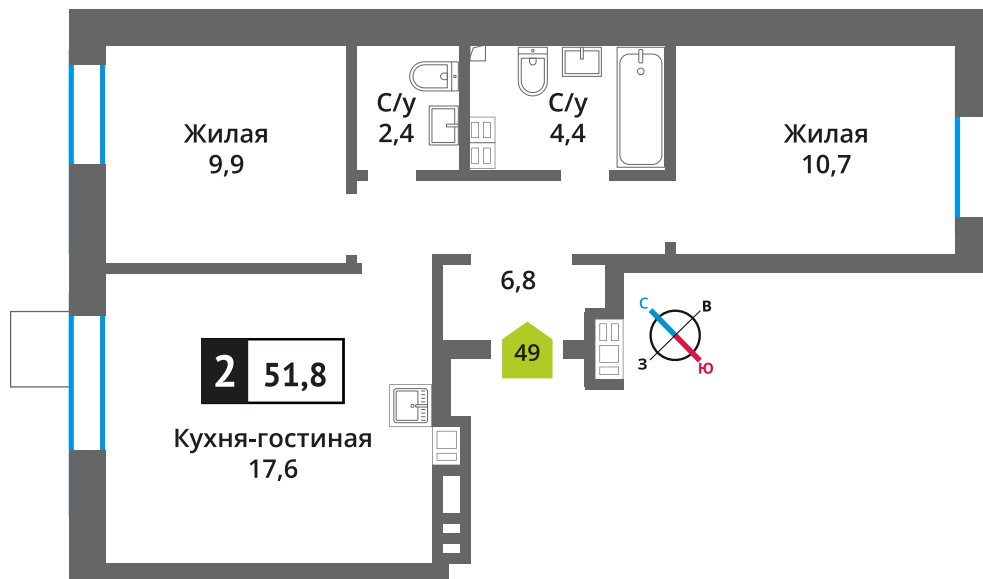

Офис продаж:

Телефон:

+7 (495) 150-10-10

ЖК:

Корпус:

Этаж:

№ квартиры:

Кол-во комнат:

Стоимость:

Сдача:

Смарт квартал Лесная Отрада 2-я

3

8

49

2

9 297 752 руб.

III кв. 2026 г.

очередь

12-397-002 руб.

Стоимость зависит от способа оплаты, выбранной ипотечной программы, применимых скидок, акций и спецпредложений.
Подробнее уточняйте в офисе продаж застройщика.

Дата формирования файла:
23-12-2024