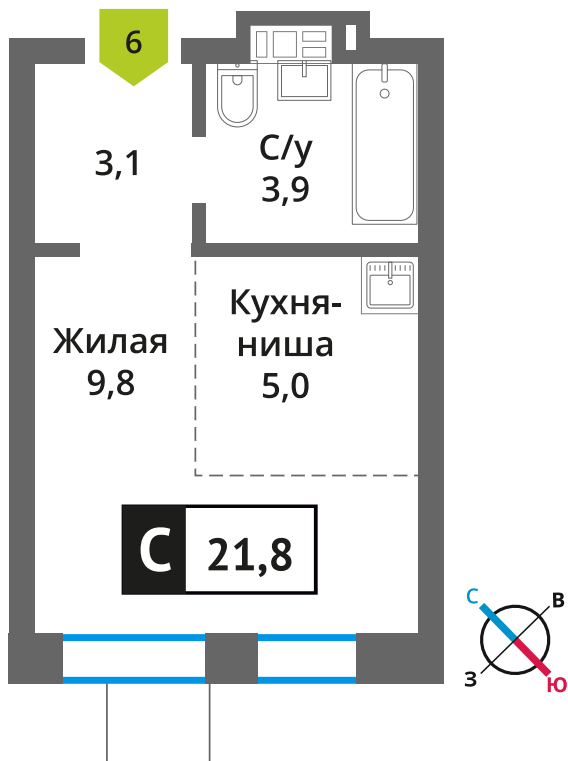

Офис продаж:

Телефон:

+7 (495) 150-10-10

ЖК:

Корпус:

Этаж:

№ квартиры:

Тип:

Стоимость:

Сдача:

Смарт квартал Лесная Отрада 2-я

3

2

6

Студия

4 335 540 руб.

III кв. 2026 г.

очередь

5 780 720 руб.

Стоимость зависит от способа оплаты, выбранной ипотечной программы, применимых скидок, акций и спецпредложений.

Дата формирования файла:

Подробнее уточняйте в офисе продаж застройщика.

22-12-2024