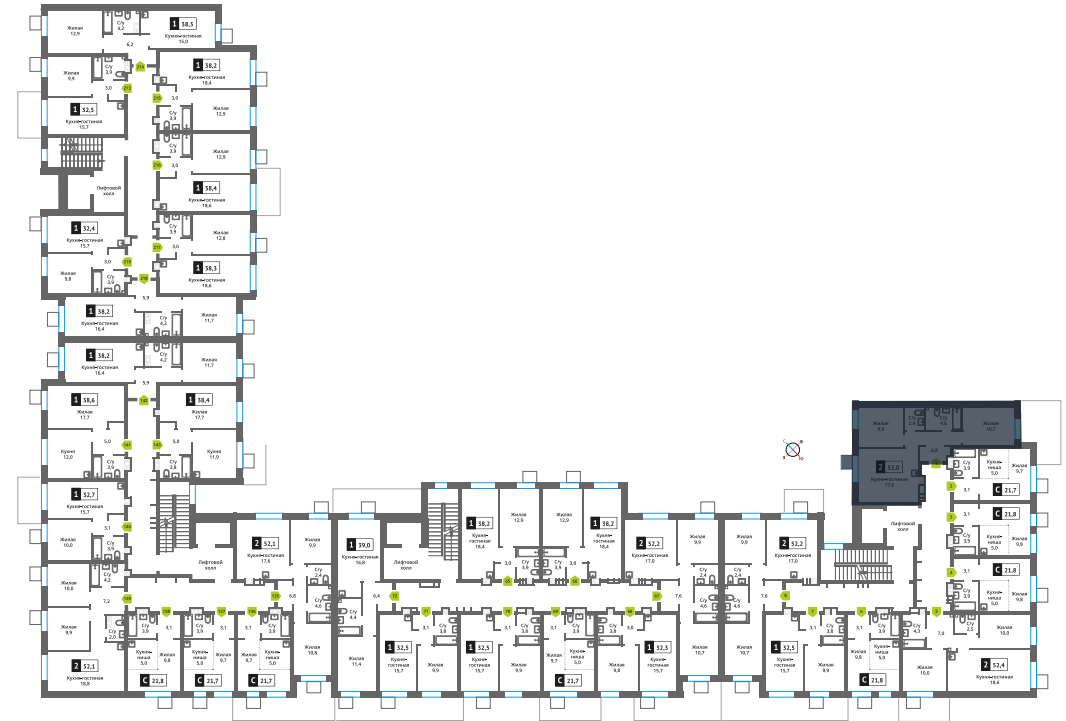

Офис продаж:

Телефон:

+7 (495) 150-10-10

ЖК:	Корпус:	Этаж:	№ квартиры:	Кол-во комнат:	Стоимость:	Сдача:
Смарт квартал Лесная Отрада 2-я очередь	3	2	1	2	9 161 181 руб. 12-214-908 руб.	III кв. 2026 г.

Стоимость зависит от способа оплаты, выбранной ипотечной программы, применимых скидок, акций и спецпредложений.
Подробнее уточняйте в офисе продаж застройщика.