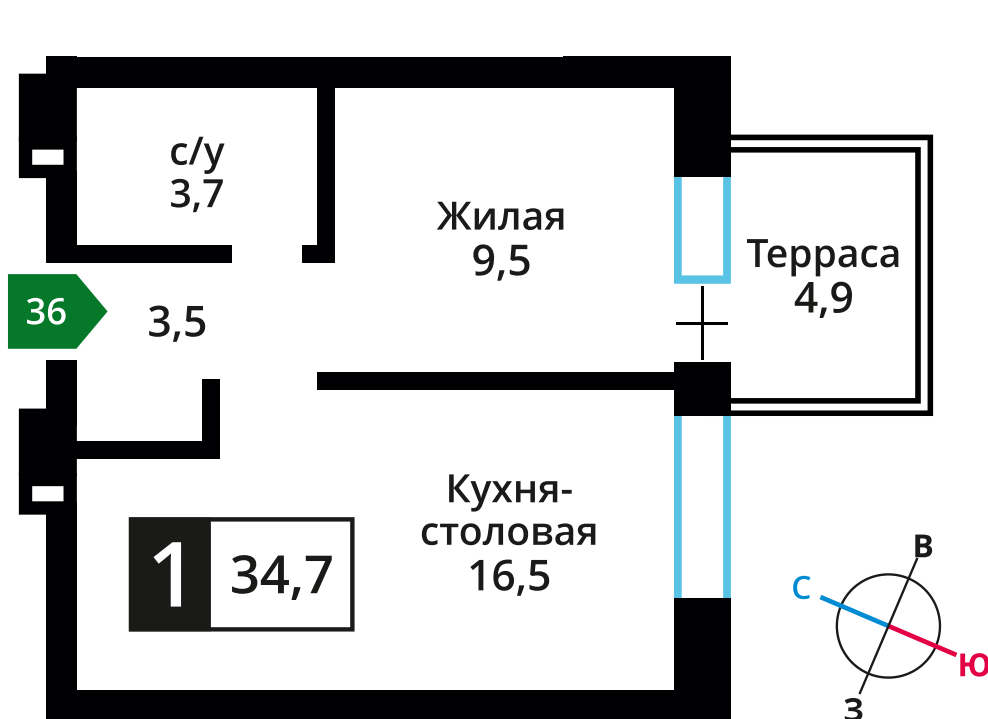

Офис продаж:

Телефон:

+7 (495) 150-10-10

ЖК:	Корпус:	Этаж:	№ квартиры:	Кол-во комнат:	Стоимость:	Сдача:
Смарт квартал Лесная Отрада 1-я очередь	17	1	36	1	8 950 000 руб.	Сдан

Стоимость зависит от способа оплаты, выбранной ипотечной программы, применимых скидок, акций и спецпредложений. Подробнее уточняйте в офисе продаж застройщика.