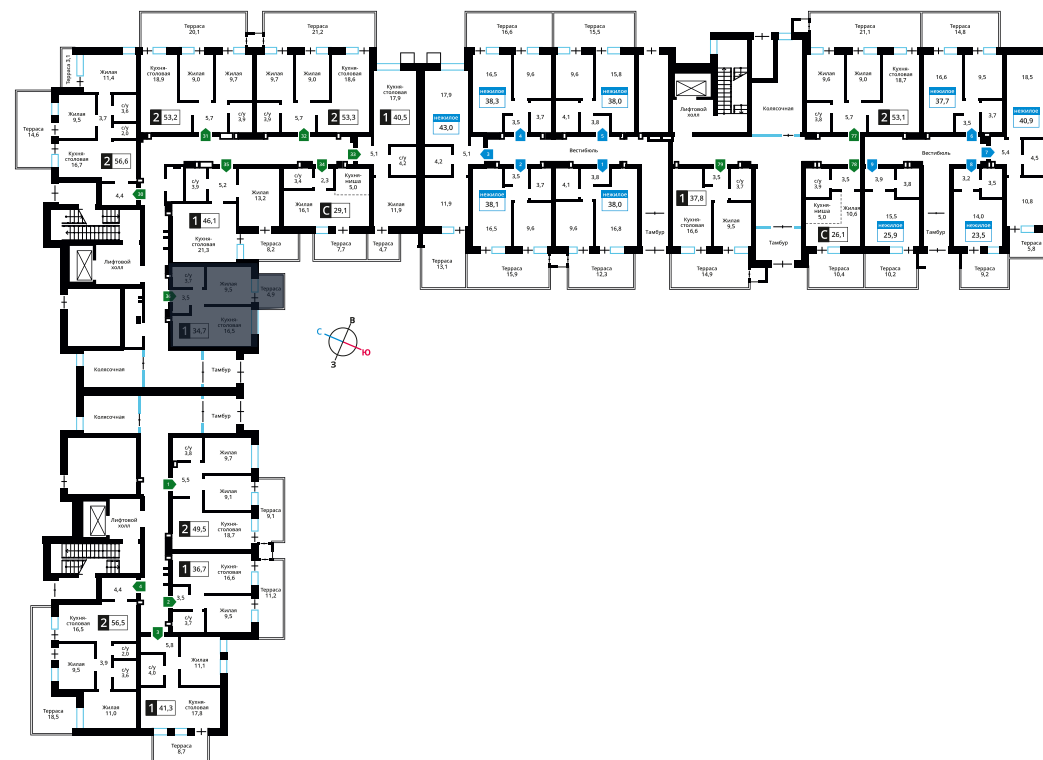

Офис продаж:

Телефон:

+7 (495) 150-10-10

ЖК:	Корпус:	Этаж:	№ квартиры:	Кол-во комнат:	Стоимость:	Сдача:
Смарт квартал Лесная Отрада 1-я очередь	17	1	36	1	8 950 000 руб.	Сдан

Стоимость зависит от способа оплаты, выбранной ипотечной программы, применимых скидок, акций и спецпредложений. Подробнее уточняйте в офисе продаж застройщика.