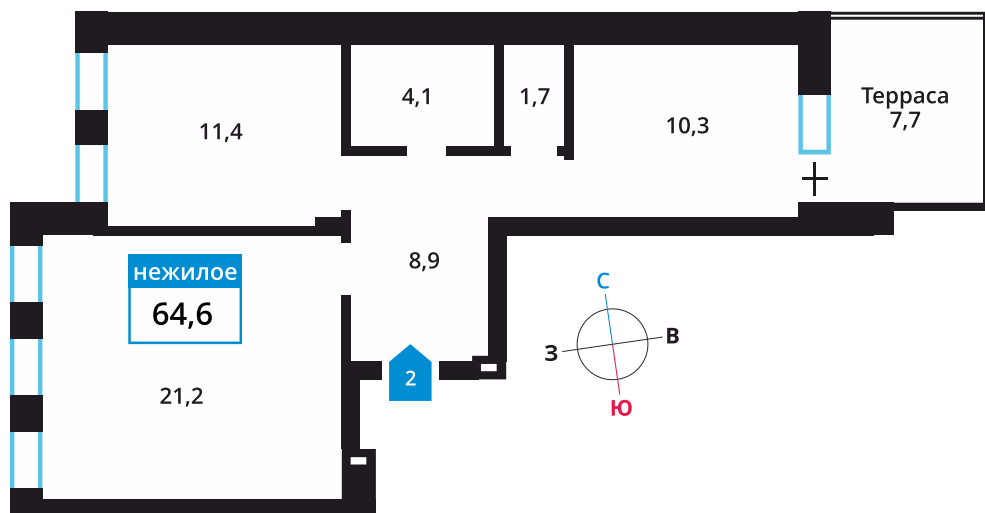

Офис продаж:

Телефон:

+7 (495) 150-10-10

ЖК:

Корпус:

Этаж:

№ помещения:

Площадь:

Стоимость:

Назначение:

Смарт квартал Лесная Отрада 1-я

12

1

2

64.6 м²

10 013 000 руб.

—

очередь

Стоимость зависит от способа оплаты, выбранной ипотечной программы, применимых скидок, акций и спецпредложений. Подробнее уточняйте в офисе продаж застройщика.

Дата формирования файла: 24-11-2024