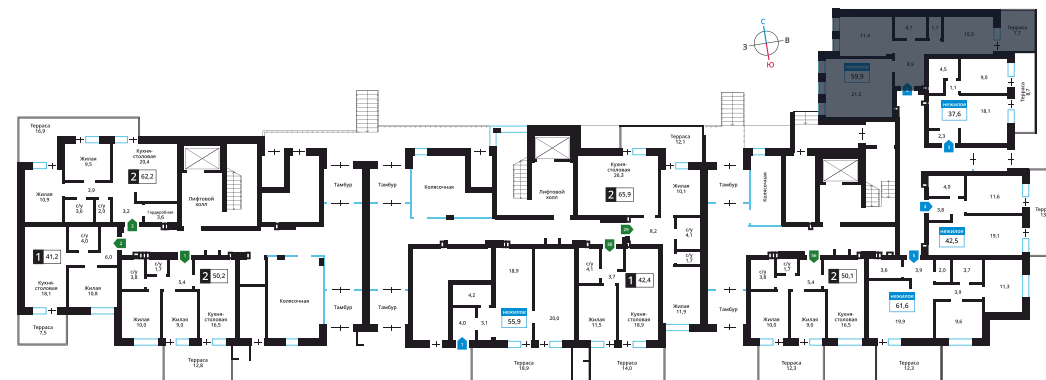

Офис продаж:

Телефон:

+7 (495) 150-10-10

ЖК:

Корпус:

Этаж:

№ помещения:

Площадь:

Стоимость:

Назначение:

Смарт квартал Лесная Отрада 1-я

12

1

2

64.6 м²

10 013 000 руб.

—

очередь

Стоимость зависит от способа оплаты, выбранной ипотечной программы, применимых скидок, акций и спецпредложений. Подробнее уточняйте в офисе продаж застройщика.

Дата формирования файла: 24-11-2024