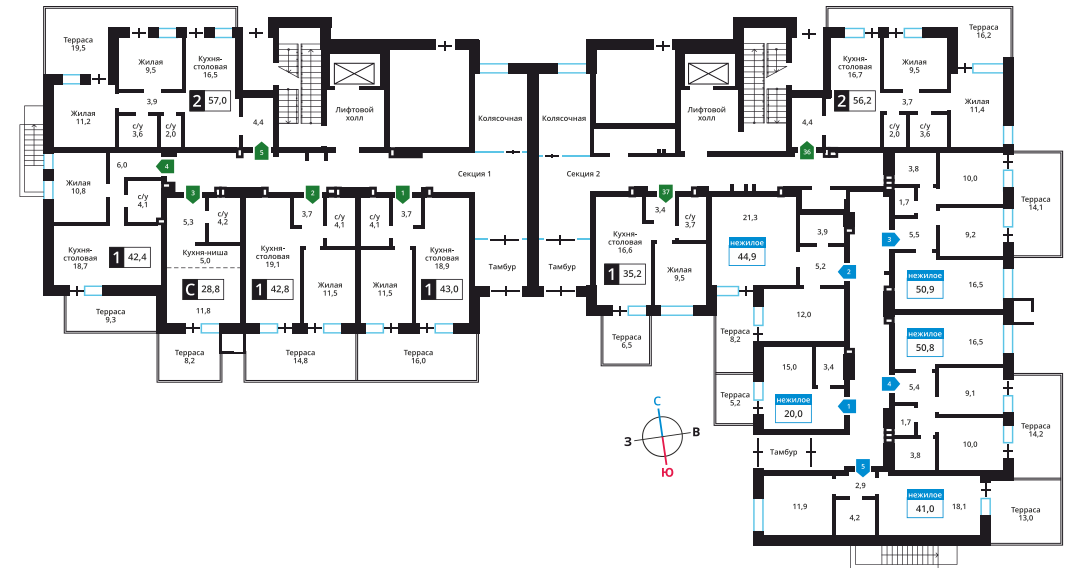

Офис продаж:

Телефон:

+7 (495) 150-10-10

ЖК:

Корпус:

Этаж:

№ помещения:

Площадь:

Стоимость:

Назначение:

Смарт квартал Лесная Отрада 1-я

21

1

1

20 м²

7 700 000 руб.

—

очередь

Стоимость зависит от способа оплаты, выбранной ипотечной программы, применимых скидок, акций и спецпредложений. Подробнее уточняйте в офисе продаж застройщика.

Дата формирования файла: 16-10-2024