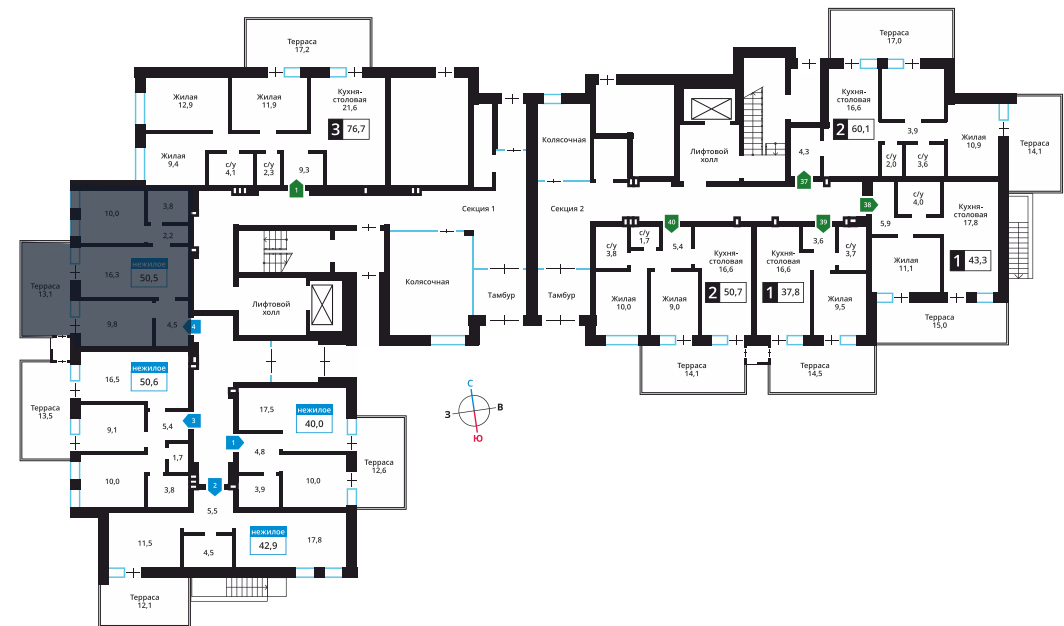

Офис продаж:

Телефон:

+7 (495) 150-10-10

ЖК:

Корпус:

Этаж:

№ помещения:

Площадь:

Стоимость:

Назначение:

Смарт квартал Лесная Отрада 1-я

14

1

4

59.5 м²

9 520 000 руб.

—

очередь

Стоимость зависит от способа оплаты, выбранной ипотечной программы, применимых скидок, акций и спецпредложений. Подробнее уточняйте в офисе продаж застройщика.

Дата формирования файла: 27-11-2024