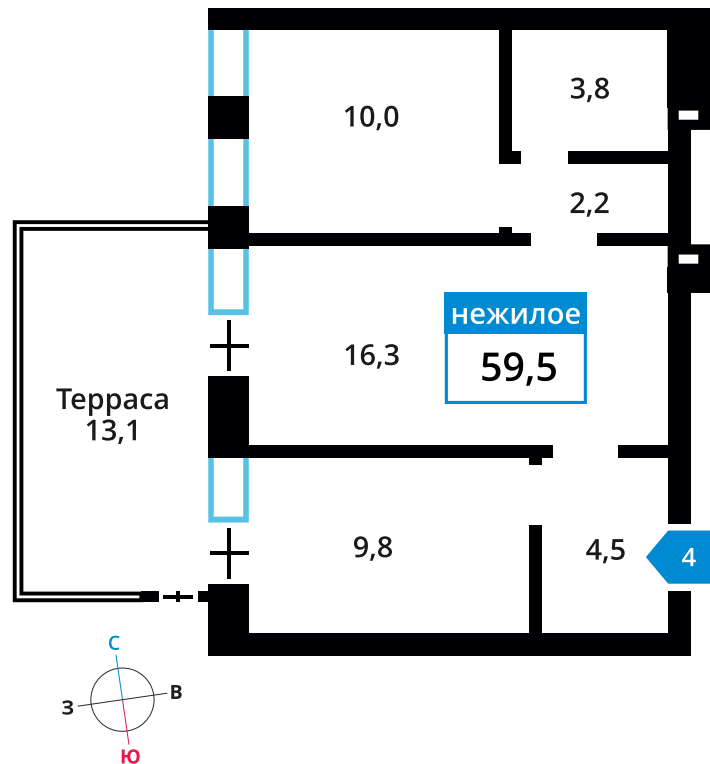

Офис продаж:

Телефон:

+7 (495) 150-10-10

ЖК:

Корпус:

Этаж:

№ помещения:

Площадь:

Стоимость:

Назначение:

Смарт квартал Лесная Отрада 1-я

14

1

4

59.5 м²

9 520 000 руб.

—

очередь

Стоимость зависит от способа оплаты, выбранной ипотечной программы, применимых скидок, акций и спецпредложений. Подробнее уточняйте в офисе продаж застройщика.

Дата формирования файла: 27-11-2024