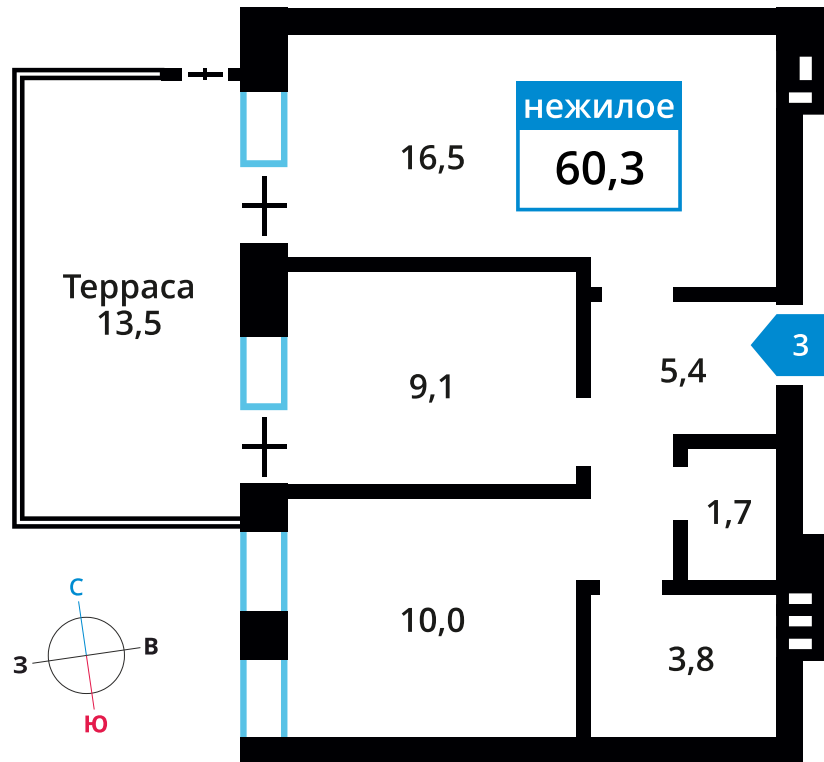

Офис продаж:

Телефон:

+7 (495) 150-10-10

ЖК:

Корпус:

Этаж:

№ помещения:

Площадь:

Стоимость:

Назначение:

Смарт квартал Лесная Отрада 1-я

14

1

3

60.3 м²

9 648 000 руб.

—

очередь

Стоимость зависит от способа оплаты, выбранной ипотечной программы, применимых скидок, акций и спецпредложений. Подробнее уточняйте в офисе продаж застройщика.

Дата формирования файла: 16-10-2024