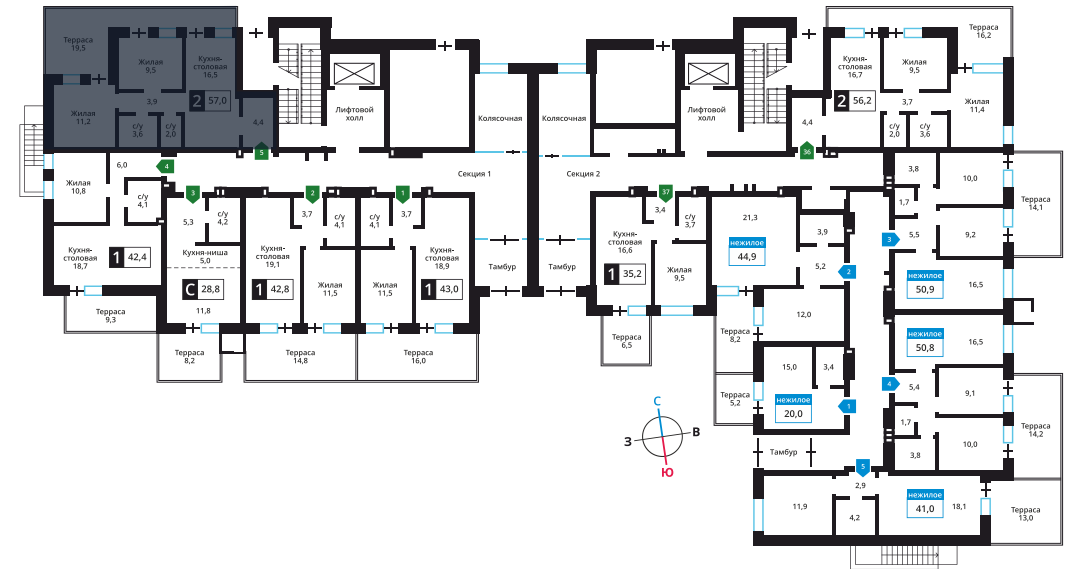

Офис продаж:

Телефон:

+7 (495) 150-10-10

ЖК:	Корпус:	Этаж:	№ квартиры:	Кол-во комнат:	Стоимость:	Сдача:
Смарт квартал Лесная Отрада 1-я очередь	21	1	5	2	9 900 000 руб.	Сдан

Стоимость зависит от способа оплаты, выбранной ипотечной программы, применимых скидок, акций и спецпредложений. Подробнее уточняйте в офисе продаж застройщика.