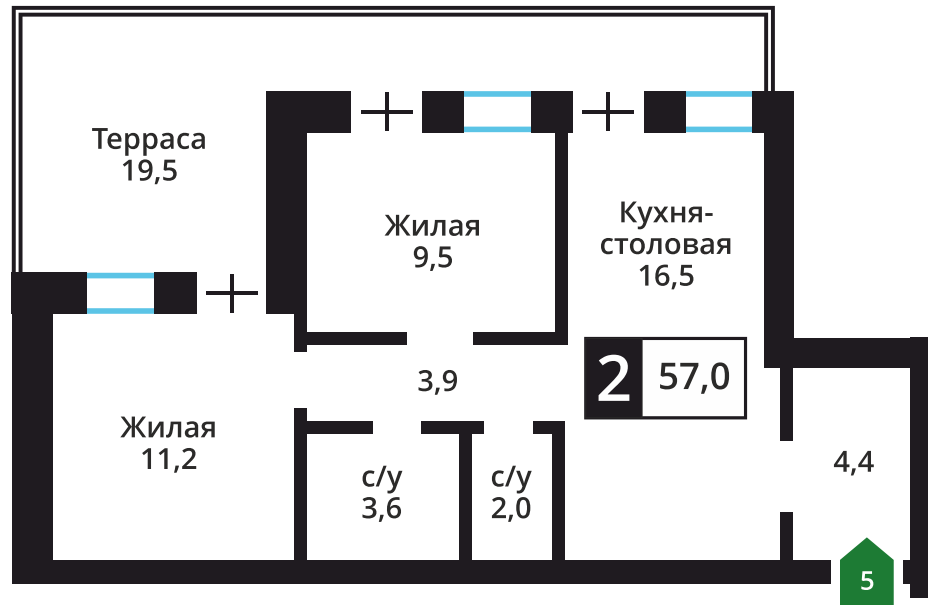

Офис продаж:

Телефон:

+7 (495) 150-10-10

ЖК:	Корпус:	Этаж:	№ квартиры:	Кол-во комнат:	Стоимость:	Сдача:
Смарт квартал Лесная Отрада 1-я очередь	21	1	5	2	9 900 000 руб.	Сдан

Стоимость зависит от способа оплаты, выбранной ипотечной программы, применимых скидок, акций и спецпредложений. Подробнее уточняйте в офисе продаж застройщика.