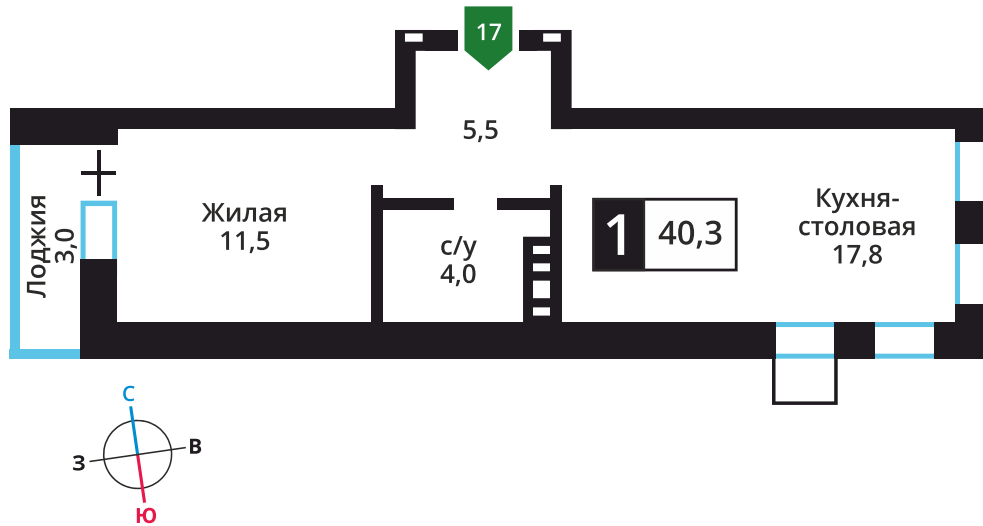

Офис продаж:

Телефон:

+7 (495) 150-10-10

| ЖК: | Корпус: | Этаж: | № квартиры: | Кол-во комнат: | Стоимость: | Сдача: |
|---|---------|-------|-------------|----------------|----------------|--------|
| Смарт квартал Лесная Отрада 1-я очередь | 14 | 4 | 17 | 1 | 7 500 000 руб. | Сдан |