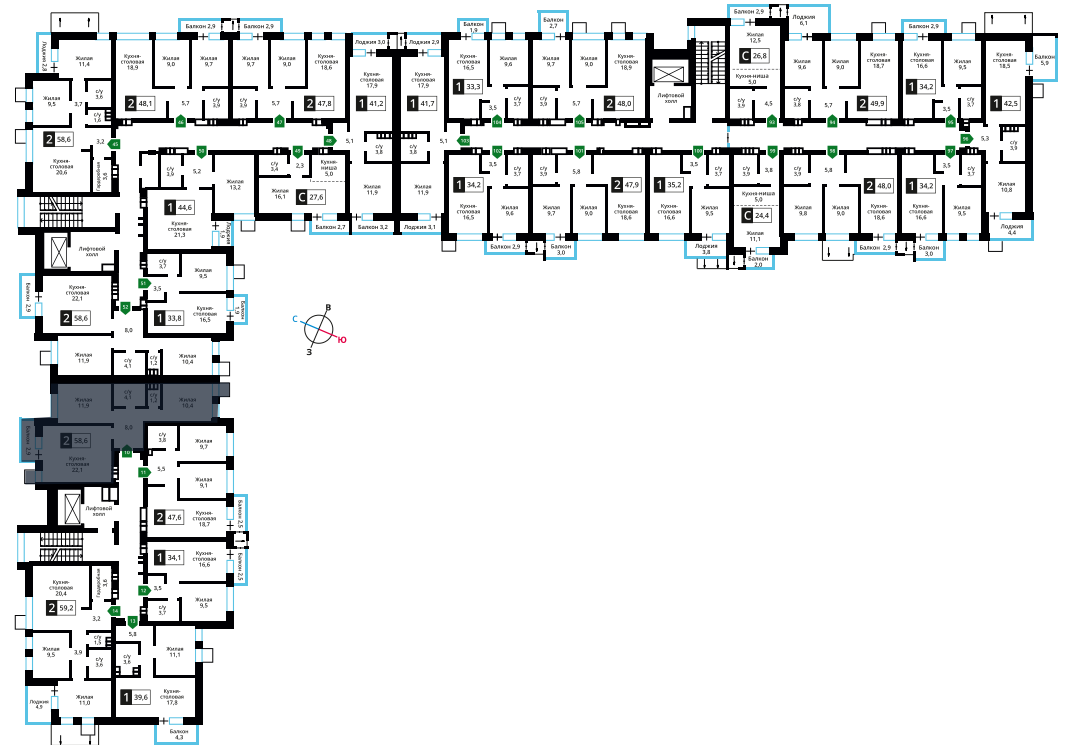

Офис продаж:

Телефон:

+7 (495) 150-10-10

ЖК:	Корпус:	Этаж:	№ квартиры:	Кол-во комнат:	Стоимость:	Сдача:
Смарт квартал Лесная Отрада 1-я очередь	17	3	10	2	10 300 000 руб.	Сдан

Стоимость зависит от способа оплаты, выбранной ипотечной программы, применимых скидок, акций и спецпредложений. Подробнее уточняйте в офисе продаж застройщика.