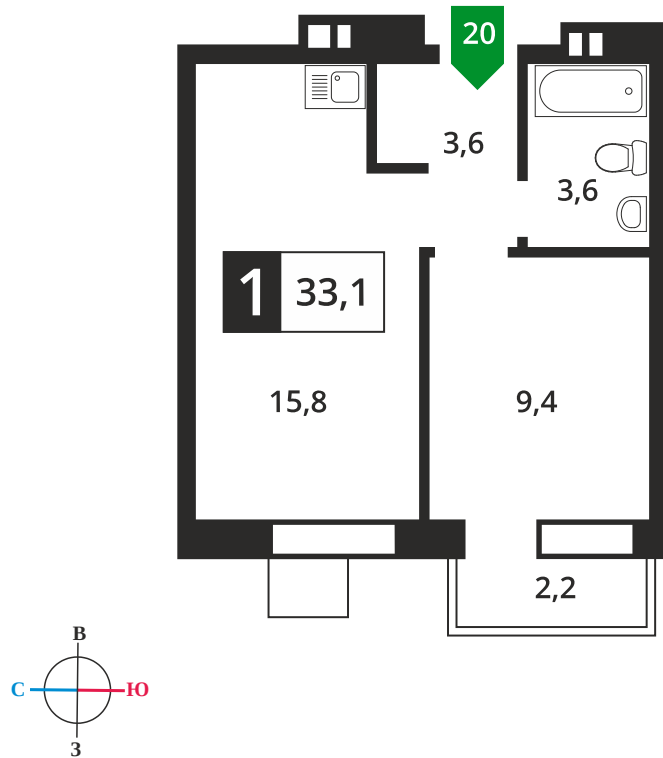

Офис продаж:

Телефон:

+7 (495) 150-10-10

ЖК:	Корпус:	Этаж:	№ квартиры:	Кол-во комнат:	Стоимость:	Сдача:
Смарт квартал Лесная Отрада 1-я очередь	3	2	20	1	8 400 000 руб.	Сдан

Стоимость зависит от способа оплаты, выбранной ипотечной программы, применимых скидок, акций и спецпредложений. Подробнее уточняйте в офисе продаж застройщика.